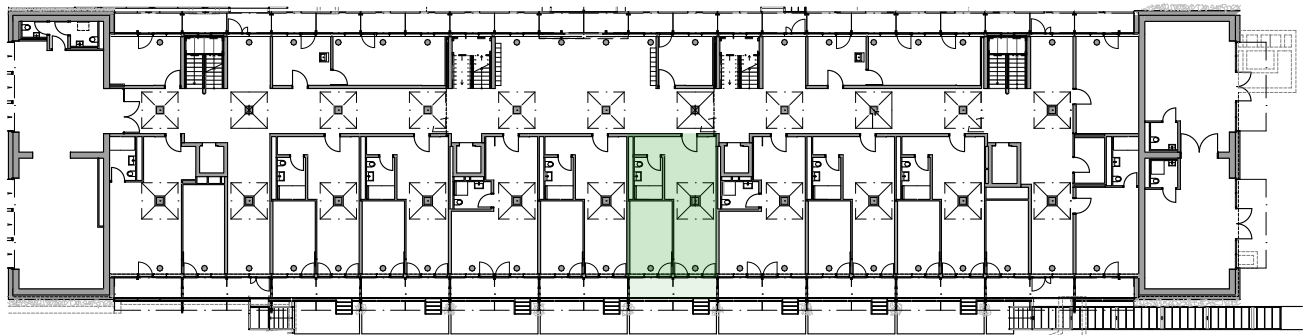

Vermietungsplan

Liegenschaft: Weinlagerstrasse 11, 4056 Basel
Objektnummer: 1006
Objekt: 2.5 Zimmer - Wohnung mit ca. 49 m²
Geschoss: Erdgeschoss

Lageplan 1:2'500

Legende
Wohnungsplan Massstab 1:100
Alle Masse sind ca. Masse

Vermietungsplan

Liegenschaft: Weinlagerstrasse 11, 4056 Basel
Objektnummer: 1006
Objekt: 2.5 Zimmer - Wohnung mit ca. 49 m²
Geschoss: Erdgeschoss

Lageplan 1:2500

Erdgeschoss

2. Untergeschoss

Dazugehörige Flächen
Keller (NNF) 5.2 m²