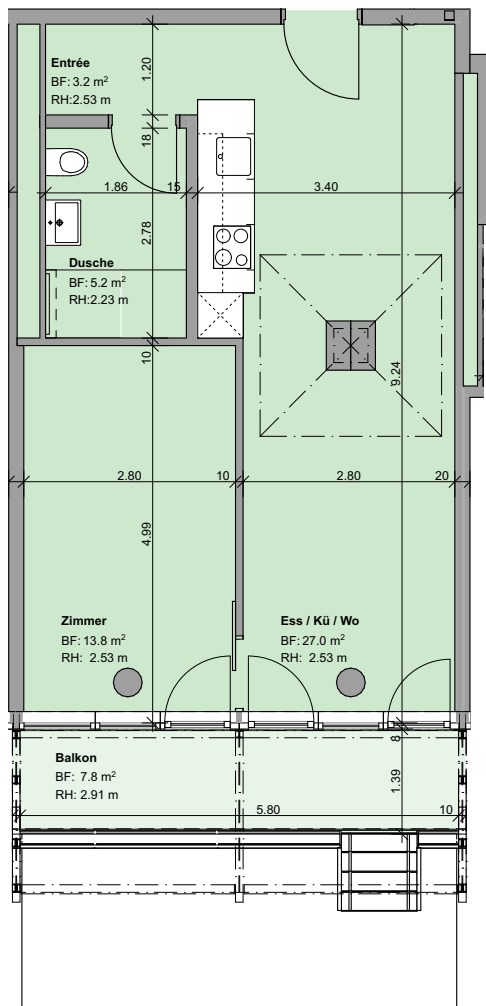

Vermietungsplan

Liegenschaft: Weinlagerstrasse 11, 4056 Basel
Objektnummer: 1006
Objekt: 2.5 Zimmer - Wohnung mit ca. 49 m²
Geschoss: Erdgeschoss

Lageplan 1:2'500

Legende
Wohnungsplan Massstab 1:100
Alle Masse sind ca. Masse

Vermietungsplan

Liegenschaft: Weinlagerstrasse 11, 4056 Basel
Objektnummer: 1006
Objekt: 2.5 Zimmer - Wohnung mit ca. 49 m²
Geschoss: Erdgeschoss

Lageplan 1:2500

Erdgeschoss

2. Untergeschoss

Dazugehörige Flächen
Keller (NNF) 5.2 m²

Legende
Wohnungsplan Massstab 1:500
Alle Masse sind ca. Masse