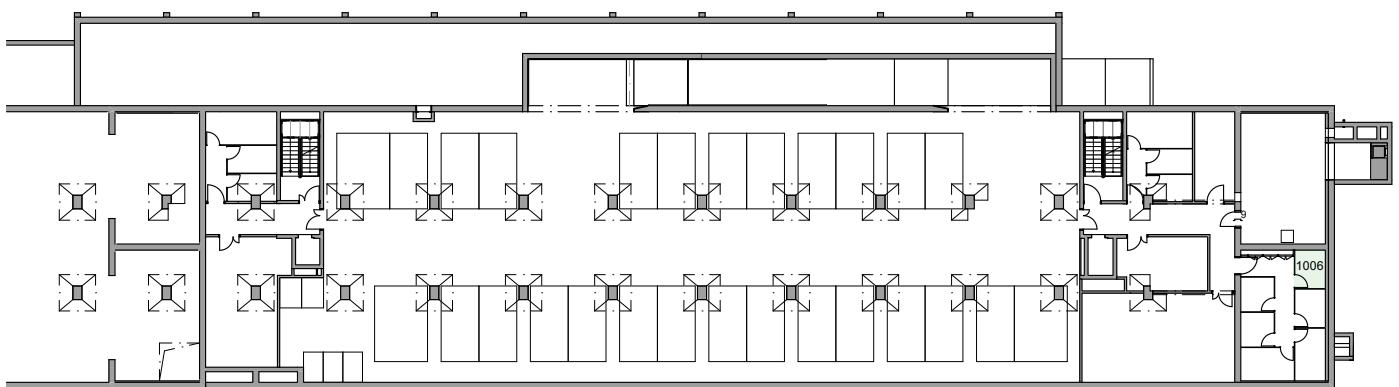

Vermietungsplan

Liegenschaft: Weinlagerstrasse 11, 4056 Basel
Objektnummer: 1006
Objekt: 2.5 Zimmer - Wohnung mit ca. 49 m²
Geschoss: Erdgeschoss

Lageplan 1:2'500

Legende
Wohnungsplan Massstab 1:100
Alle Masse sind ca. Masse

Vermietungsplan

Liegenschaft: Weinlagerstrasse 11, 4056 Basel
Objektnummer: 1006
Objekt: 2.5 Zimmer - Wohnung mit ca. 49 m²
Geschoss: Erdgeschoss

Lageplan 1:2500

Erdgeschoss

2. Untergeschoss

Dazugehörige Flächen
Keller (NNF) 5.2 m²

Legende
Wohnungsplan Massstab 1:500
Alle Masse sind ca. Masse