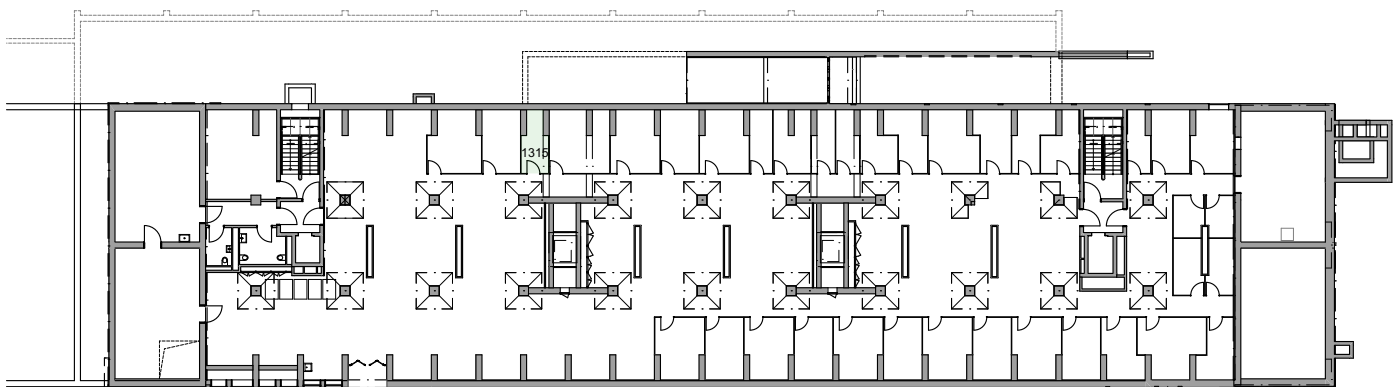

Vermietungsplan

Liegenschaft: Weinlagerstrasse 11, 4056 Basel
Objektnummer: 1315
Objekt: 1.5 Zimmer - Wohnung mit ca. 33 m²
Geschoss: 3. Obergeschoss

Lageplan 1:2'500

Legende
Wohnungsplan Massstab 1:100
Alle Masse sind ca. Masse

Vermietungsplan

Liegenschaft: Weinlagerstrasse 11, 4056 Basel
Objektnummer: 1315
Objekt: 1.5 Zimmer - Wohnung mit ca. 33 m²
Geschoss: 3. Obergeschoss

Lageplan 1:2'500

3. Obergeschoss

1. Untergeschoss

Dazugehörige Flächen
Keller (NNF) **6.5 m²**

Legende
Wohnungsplan Massstab 1:500
Alle Masse sind ca. Masse