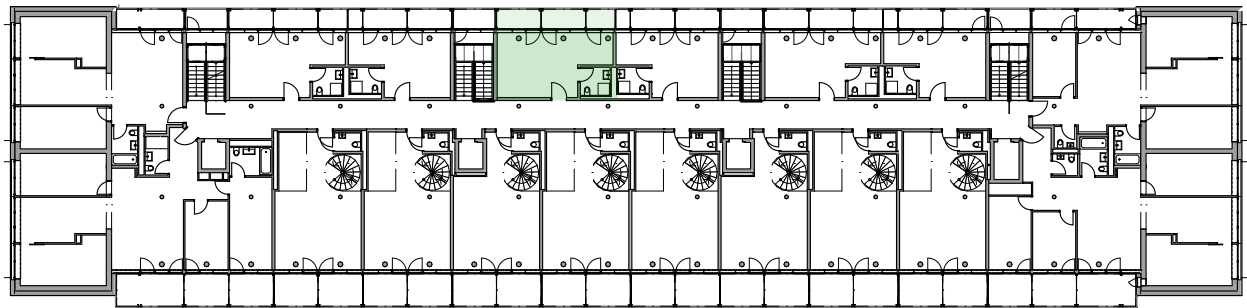

Vermietungsplan

Liegenschaft: Weinlagerstrasse 11, 4056 Basel
Objektnummer: 1315
Objekt: 1.5 Zimmer - Wohnung mit ca. 33 m²
Geschoss: 3. Obergeschoss

Lageplan 1:2'500

Legende
Wohnungsplan Massstab 1:100
Alle Masse sind ca. Masse

Vermietungsplan

Liegenschaft: Weinlagerstrasse 11, 4056 Basel
Objektnummer: 1315
Objekt: 1.5 Zimmer - Wohnung mit ca. 33 m²
Geschoss: 3. Obergeschoss

Lageplan 1:2'500

3. Obergeschoss

1. Untergeschoss

Dazugehörige Flächen
Keller (NNF) **6.5 m²**