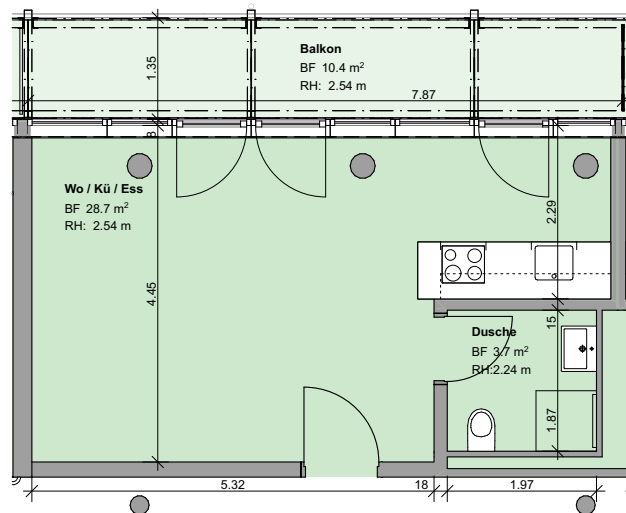

Vermietungsplan

Liegenschaft: Weinlagerstrasse 11, 4056 Basel
Objektnummer: 1315
Objekt: 1.5 Zimmer - Wohnung mit ca. 33 m²
Geschoss: 3. Obergeschoss

Lageplan 1:2'500

Legende
Wohnungsplan Massstab 1:100
Alle Masse sind ca. Masse

Vermietungsplan

Liegenschaft: Weinlagerstrasse 11, 4056 Basel
Objektnummer: 1315
Objekt: 1.5 Zimmer - Wohnung mit ca. 33 m²
Geschoss: 3. Obergeschoss

Lageplan 1:2'500

3. Obergeschoss

1. Untergeschoss

Dazugehörige Flächen
Keller (NNF) **6.5 m²**

Legende
Wohnungsplan Massstab 1:500
Alle Masse sind ca. Masse