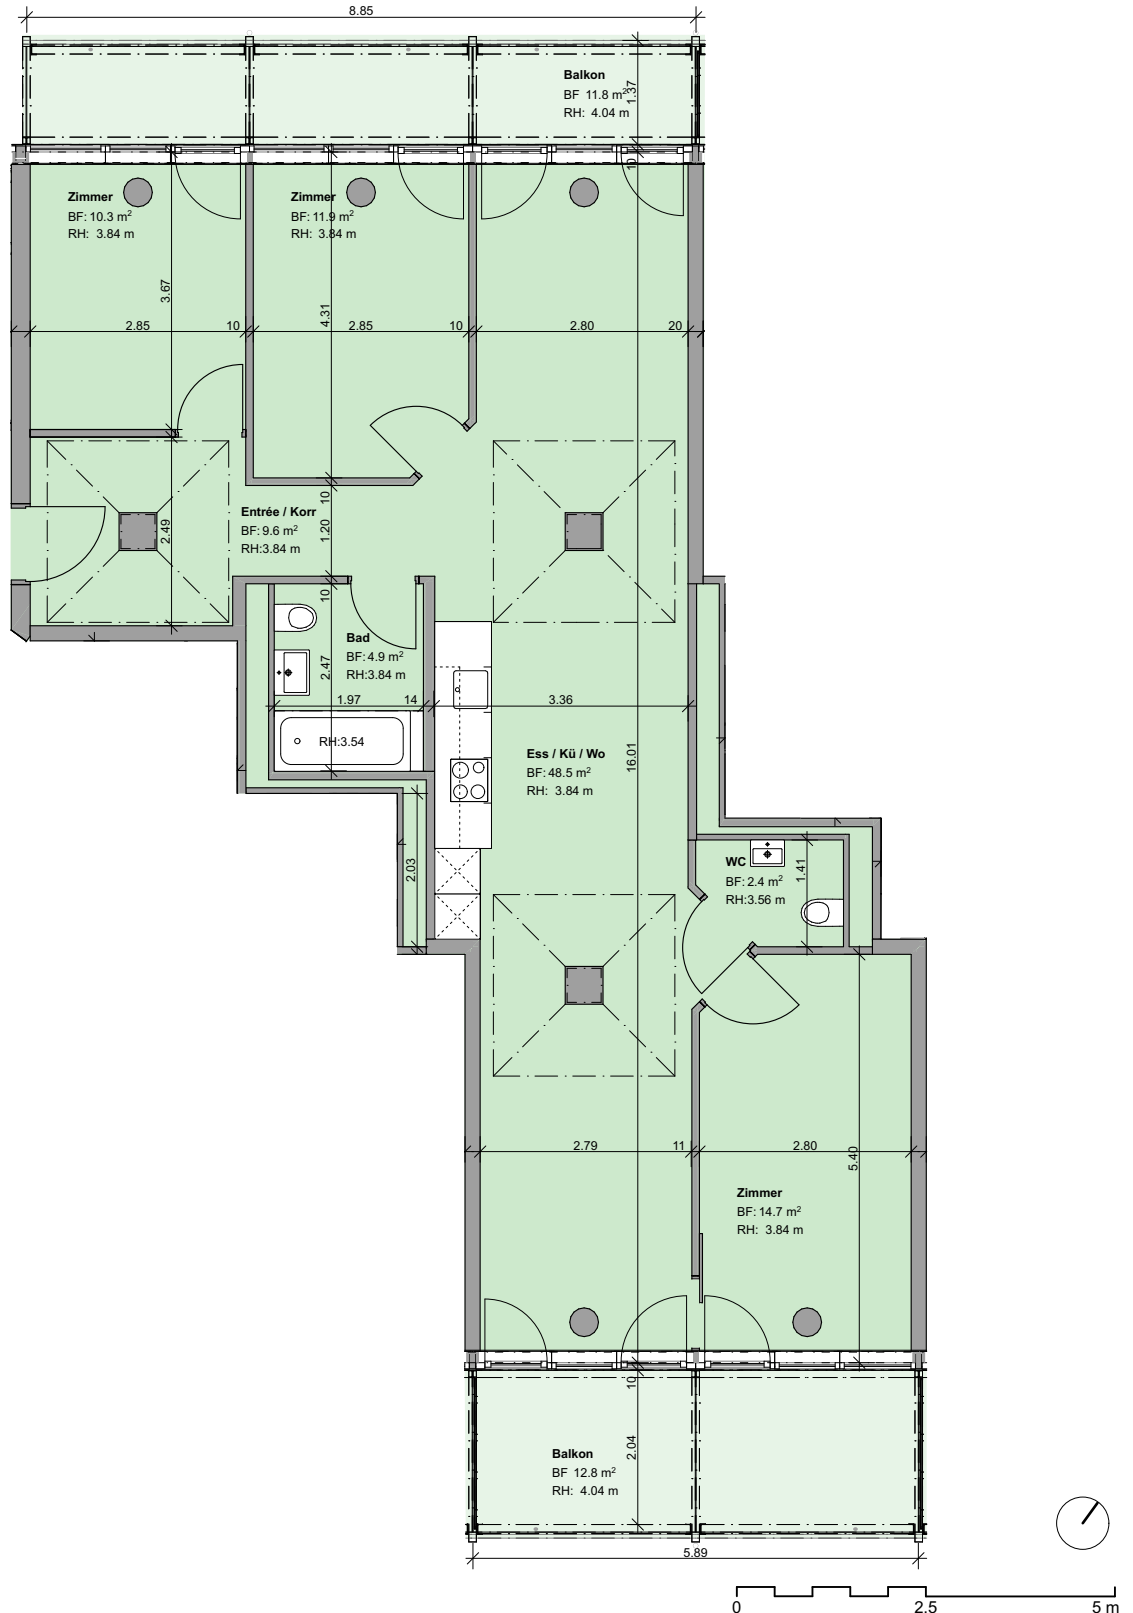

Vermietungsplan

Liegenschaft: Weinlagerstrasse 11, 4056 Basel
 Objektnummer: 1104
 Objekt: 4.5 Zimmer - Wohnung mit ca. 103 m²
 Geschoss: 1. Obergeschoss

Lageplan 1:2'500

Legende
 Wohnungsplan Massstab 1:100
 Alle Masse sind ca. Masse

Vermietungsplan

Liegenschaft: Weinlagerstrasse 11, 4056 Basel
Objektnummer: 1104
Objekt: 4.5 Zimmer - Wohnung mit ca. 103 m²
Geschoss: 1. Obergeschoss

Lageplan 1:2500

1. Obergeschoss

1. Untergeschoss

Dazugehörige Flächen
Keller (NNF) **11.6 m²**

Legende
Wohnungsplan Massstab 1:500
Alle Masse sind ca. Masse