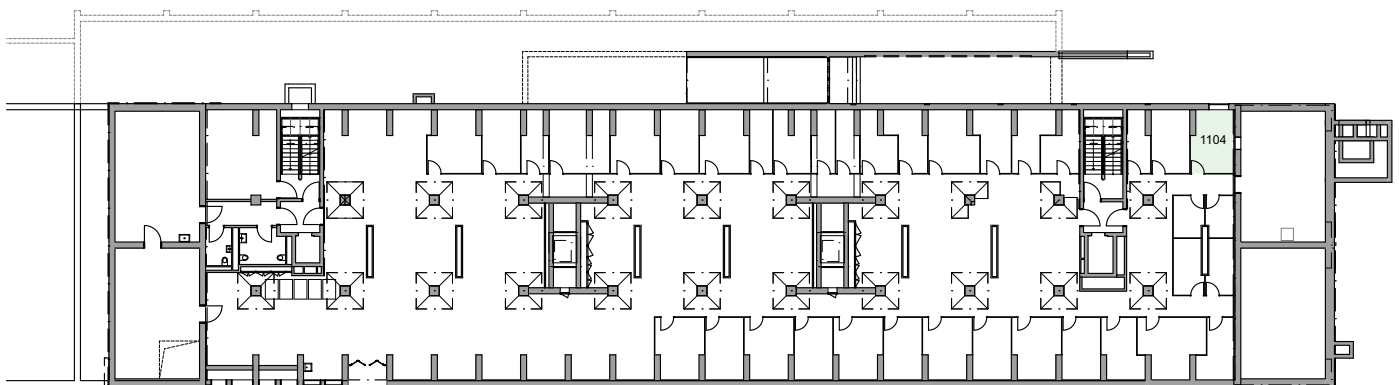

Vermietungsplan

Liegenschaft: Weinlagerstrasse 11, 4056 Basel
 Objektnummer: 1104
 Objekt: 4.5 Zimmer - Wohnung mit ca. 103 m²
 Geschoss: 1. Obergeschoss

Lageplan 1:2'500

Legende
 Wohnungsplan Massstab 1:100
 Alle Masse sind ca. Masse

Vermietungsplan

Liegenschaft: Weinlagerstrasse 11, 4056 Basel
Objektnummer: 1104
Objekt: 4.5 Zimmer - Wohnung mit ca. 103 m²
Geschoss: 1. Obergeschoss

Lageplan 1:2500

1. Obergeschoss

1. Untergeschoss

Dazugehörige Flächen
Keller (NNF) **11.6 m²**

Legende
Wohnungsplan Massstab 1:500
Alle Masse sind ca. Masse