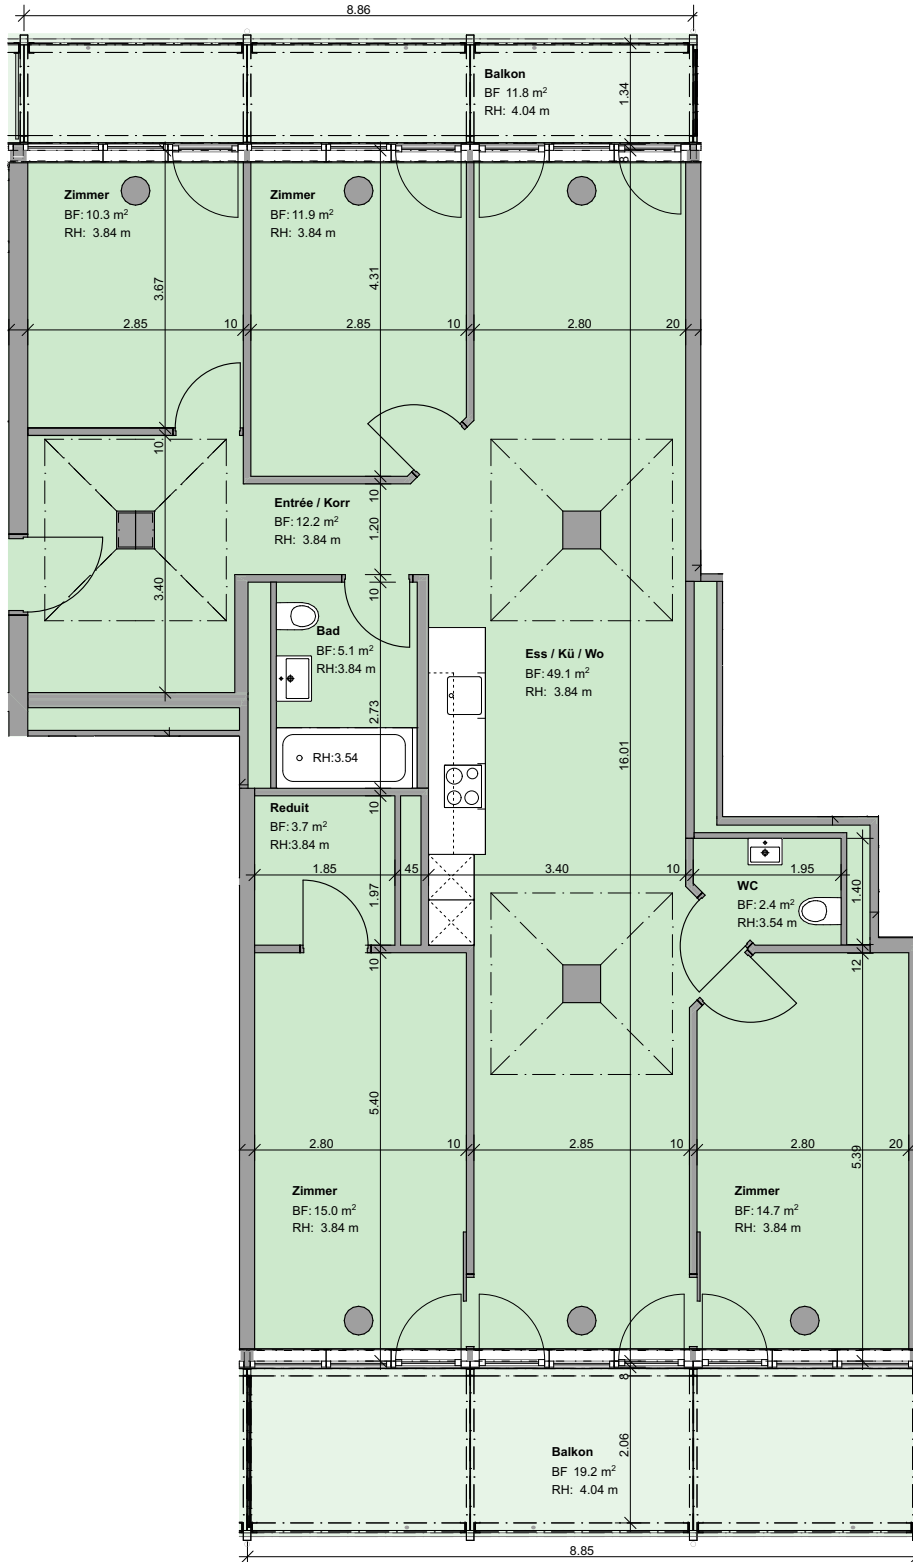

Vermietungsplan

Liegenschaft: Weinlagerstrasse 11, 4056 Basel
 Objektnummer: 1110
 Objekt: 5.5 Zimmer - Wohnung mit ca. 121 m²
 Geschoss: 1. Obergeschoss

Lageplan 1:2'500

Legende
 Wohnungsplan Massstab 1:100
 Alle Masse sind ca. Masse

Vermietungsplan

Liegenschaft: Weinlagerstrasse 11, 4056 Basel
Objektnummer: 1110
Objekt: 5.5 Zimmer - Wohnung mit ca. 121 m²
Geschoss: 1. Obergeschoss

Lageplan 1:2'500

1. Obergeschoss

2. Untergeschoss

0 12.5 25 m

Dazugehörige Flächen

Keller (NNF) 10.3 m²
Réduit (NNF) 3.7 m²

Legende

Wohnungsplan Massstab 1:500
Alle Masse sind ca. Masse