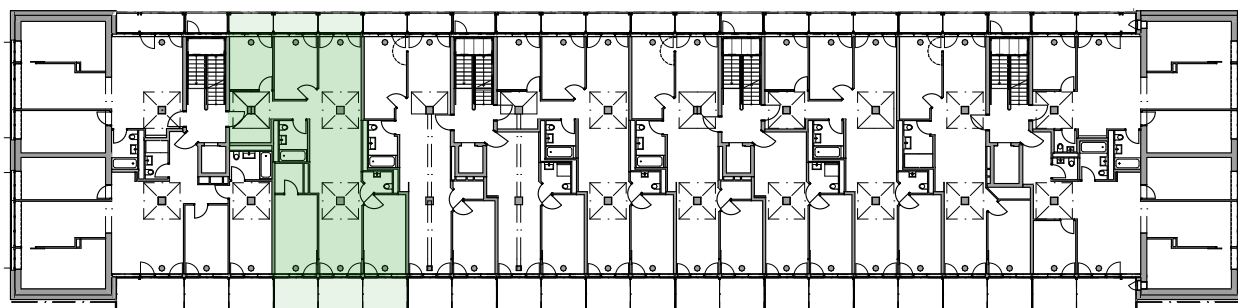

Vermietungsplan

Liegenschaft: Weinlagerstrasse 11, 4056 Basel
 Objektnummer: 1110
 Objekt: 5.5 Zimmer - Wohnung mit ca. 121 m²
 Geschoss: 1. Obergeschoss

Lageplan 1:2'500

Legende
 Wohnungsplan Massstab 1:100
 Alle Masse sind ca. Masse

Vermietungsplan

Liegenschaft: Weinlagerstrasse 11, 4056 Basel
Objektnummer: 1110
Objekt: 5.5 Zimmer - Wohnung mit ca. 121 m²
Geschoss: 1. Obergeschoss

Lageplan 1:2'500

1. Obergeschoss

2. Untergeschoss

0 12.5 25 m

Dazugehörige Flächen

Keller (NNF) 10.3 m²
Réduit (NNF) 3.7 m²

Legende

Wohnungsplan Massstab 1:500
Alle Masse sind ca. Masse