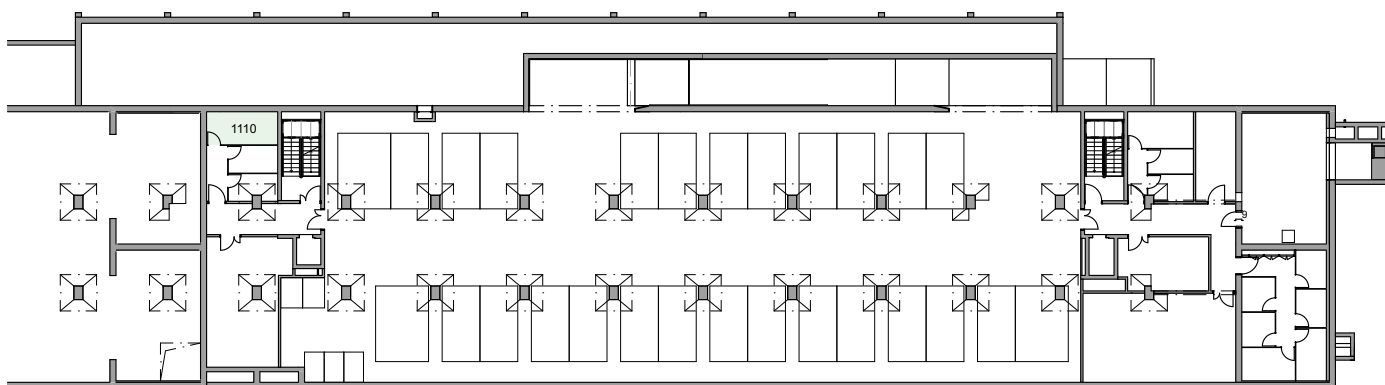

Vermietungsplan

Liegenschaft: Weinlagerstrasse 11, 4056 Basel
 Objektnummer: 1110
 Objekt: 5.5 Zimmer - Wohnung mit ca. 121 m²
 Geschoss: 1. Obergeschoss

Lageplan 1:2'500

Legende
 Wohnungsplan Massstab 1:100
 Alle Masse sind ca. Masse

Vermietungsplan

Liegenschaft: Weinlagerstrasse 11, 4056 Basel
Objektnummer: 1110
Objekt: 5.5 Zimmer - Wohnung mit ca. 121 m²
Geschoss: 1. Obergeschoss

Lageplan 1:2'500

1. Obergeschoss

2. Untergeschoss

0 12.5 25 m

Dazugehörige Flächen

Keller (NNF) 10.3 m²
Réduit (NNF) 3.7 m²

Legende

Wohnungsplan Massstab 1:500
Alle Masse sind ca. Masse