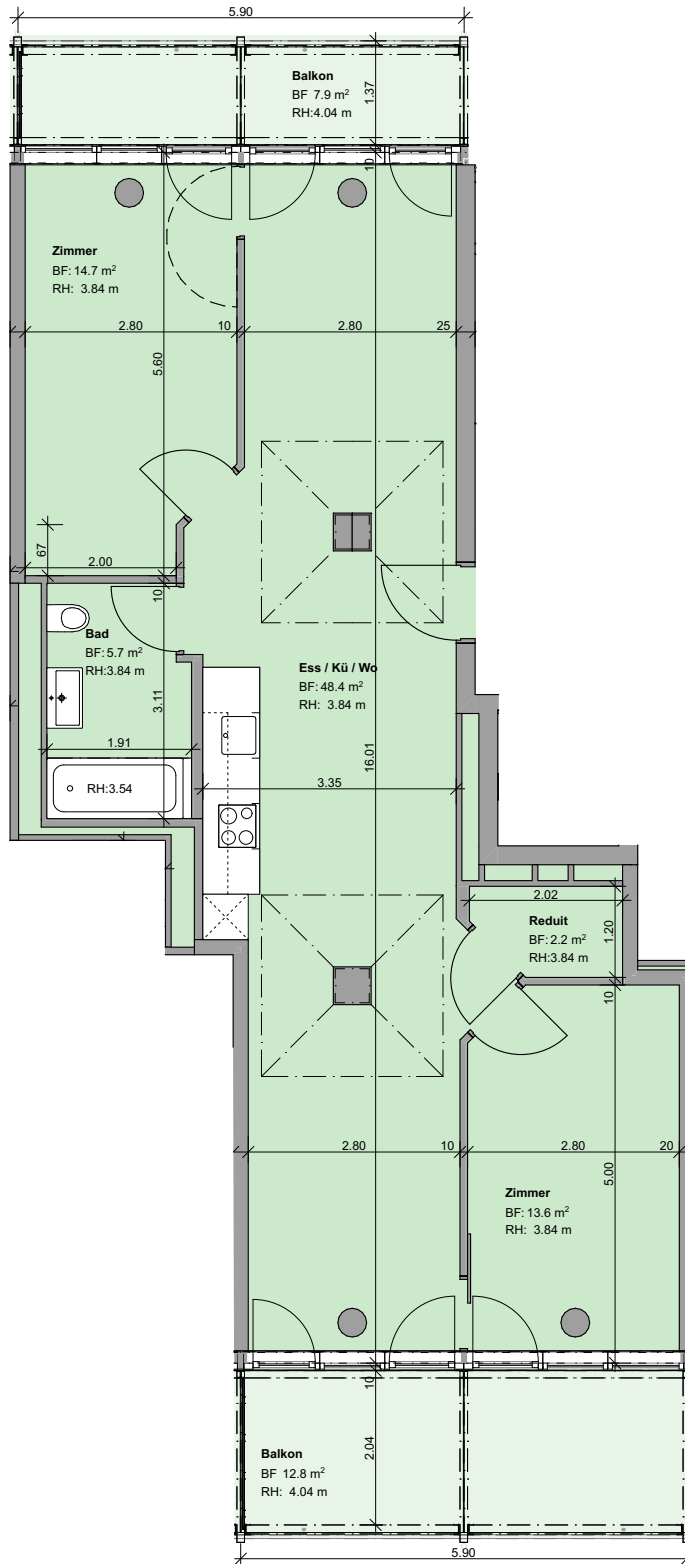

Vermietungsplan

Liegenschaft: Weinlagerstrasse 11, 4056 Basel
Objektnummer: 1106
Objekt: 3.5 Zimmer - Wohnung mit ca. 83 m²
Geschoss: 1. Obergeschoss

Lageplan 1:2'500

Legende
Wohnungsplan Massstab 1:100
Alle Masse sind ca. Masse

Vermietungsplan

Liegenschaft: Weinlagerstrasse 11, 4056 Basel
Objektnummer: 1106
Objekt: 3.5 Zimmer - Wohnung mit ca. 83 m²
Geschoss: 1. Obergeschoss

Lageplan 1:2'500

1. Obergeschoss

1. Untergeschoss

Dazugehörige Flächen

Keller (NNF) 6.1 m²
Réduit (NNF) 2.2 m²

Legende

Wohnungsplan Massstab 1:500
Alle Masse sind ca. Masse