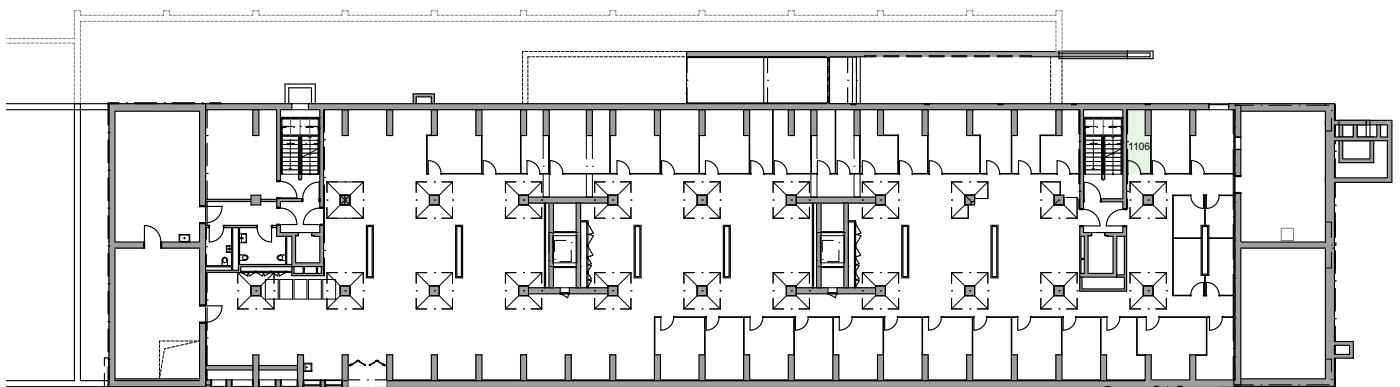

Vermietungsplan

Liegenschaft: Weinlagerstrasse 11, 4056 Basel
Objektnummer: 1106
Objekt: 3.5 Zimmer - Wohnung mit ca. 83 m²
Geschoss: 1. Obergeschoss

Lageplan 1:2'500

Legende
Wohnungsplan Massstab 1:100
Alle Masse sind ca. Masse

Vermietungsplan

Liegenschaft: Weinlagerstrasse 11, 4056 Basel
Objektnummer: 1106
Objekt: 3.5 Zimmer - Wohnung mit ca. 83 m²
Geschoss: 1. Obergeschoss

Lageplan 1:2'500

1. Obergeschoss

1. Untergeschoss

Dazugehörige Flächen

Keller (NNF) 6.1 m²
Réduit (NNF) 2.2 m²

Legende

Wohnungsplan Massstab 1:500
Alle Masse sind ca. Masse