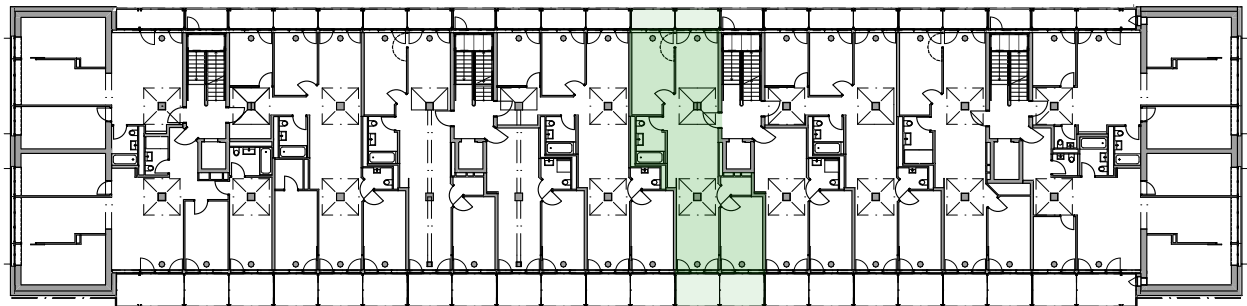

Vermietungsplan

Liegenschaft: Weinlagerstrasse 11, 4056 Basel
Objektnummer: 1106
Objekt: 3.5 Zimmer - Wohnung mit ca. 83 m²
Geschoss: 1. Obergeschoss

Lageplan 1:2'500

Legende
Wohnungsplan Massstab 1:100
Alle Masse sind ca. Masse

Vermietungsplan

Liegenschaft: Weinlagerstrasse 11, 4056 Basel
Objektnummer: 1106
Objekt: 3.5 Zimmer - Wohnung mit ca. 83 m²
Geschoss: 1. Obergeschoss

Lageplan 1:2'500

1. Obergeschoss

1. Untergeschoss

Dazugehörige Flächen