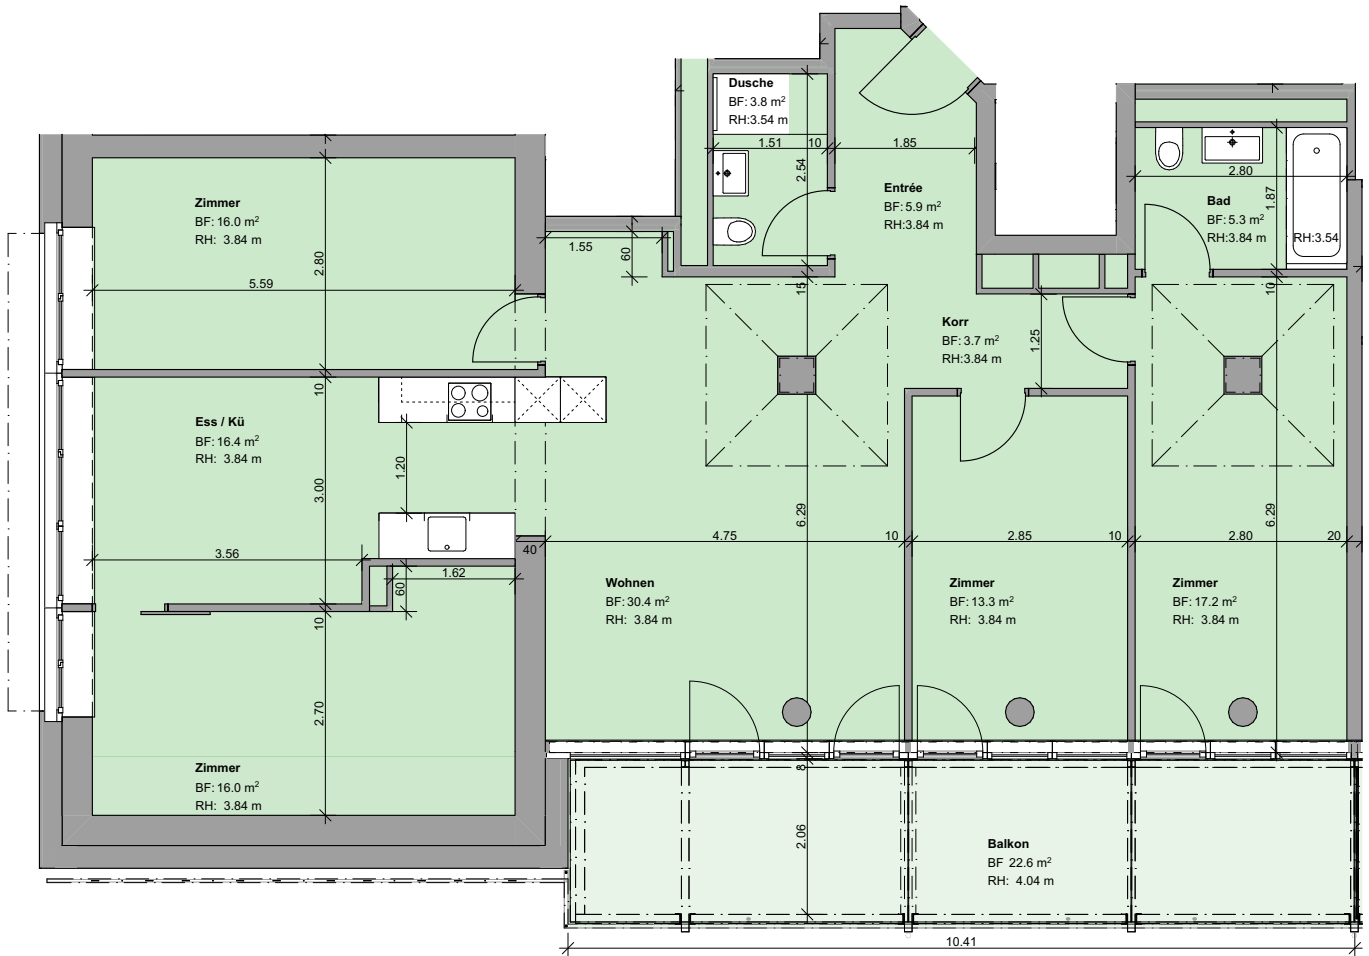

Vermietungsplan

Liegenschaft: Weinlagerstrasse 11, 4056 Basel
 Objektnummer: 1111
 Objekt: 5.5 Zimmer - Wohnung mit ca. 128 m²
 Geschoss: 1. Obergeschoss

Lageplan 1:2'500

Legende
 Wohnungsplan Massstab 1:100
 Alle Masse sind ca. Masse

Vermietungsplan

Liegenschaft: Weinlagerstrasse 11, 4056 Basel
Objektnummer: 1111
Objekt: 5.5 Zimmer - Wohnung mit ca. 128 m²
Geschoss: 1. Obergeschoss

Lageplan 1:2500

1. Obergeschoss

1. Untergeschoss

Dazugehörige Flächen
Keller (NNF) 12.6 m²

Legende
Wohnungsplan Massstab 1:500
Alle Masse sind ca. Masse