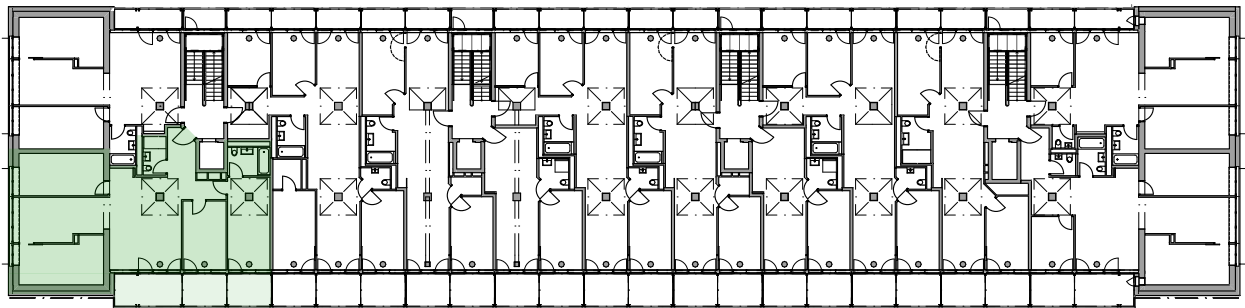

Vermietungsplan

Liegenschaft: Weinlagerstrasse 11, 4056 Basel
 Objektnummer: 1111
 Objekt: 5.5 Zimmer - Wohnung mit ca. 128 m²
 Geschoss: 1. Obergeschoss

Lageplan 1:2'500

Legende
 Wohnungsplan Massstab 1:100
 Alle Masse sind ca. Masse

Vermietungsplan

Liegenschaft: Weinlagerstrasse 11, 4056 Basel
Objektnummer: 1111
Objekt: 5.5 Zimmer - Wohnung mit ca. 128 m²
Geschoss: 1. Obergeschoss

Lageplan 1:2500

1. Obergeschoss

1. Untergeschoss

Dazugehörige Flächen
Keller (NNF) 12.6 m²