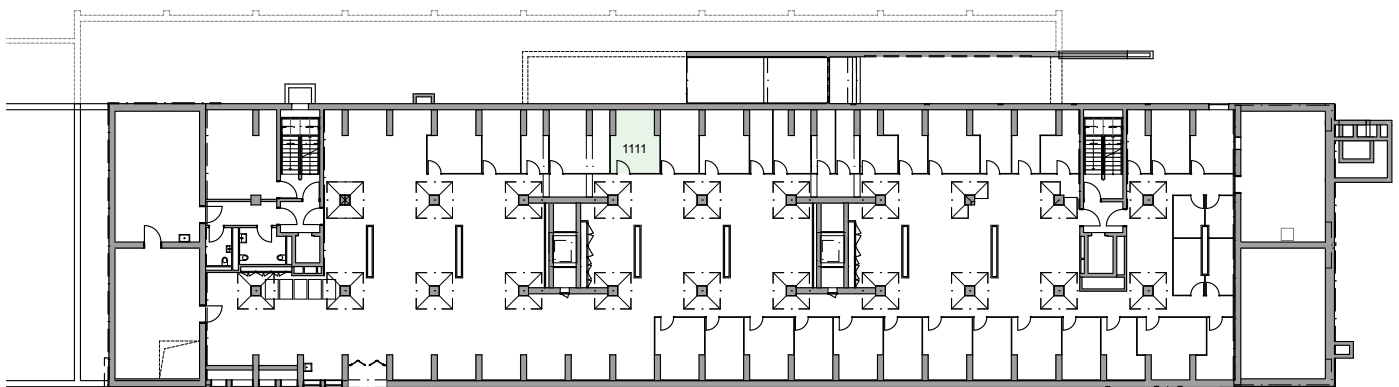

Vermietungsplan

Liegenschaft: Weinlagerstrasse 11, 4056 Basel
 Objektnummer: 1111
 Objekt: 5.5 Zimmer - Wohnung mit ca. 128 m²
 Geschoss: 1. Obergeschoss

Lageplan 1:2'500

Legende
 Wohnungsplan Massstab 1:100
 Alle Masse sind ca. Masse

Vermietungsplan

Liegenschaft: Weinlagerstrasse 11, 4056 Basel
Objektnummer: 1111
Objekt: 5.5 Zimmer - Wohnung mit ca. 128 m²
Geschoss: 1. Obergeschoss

Lageplan 1:2500

1. Obergeschoss

1. Untergeschoss

Dazugehörige Flächen
Keller (NNF) 12.6 m²

Legende
Wohnungsplan Massstab 1:500
Alle Masse sind ca. Masse