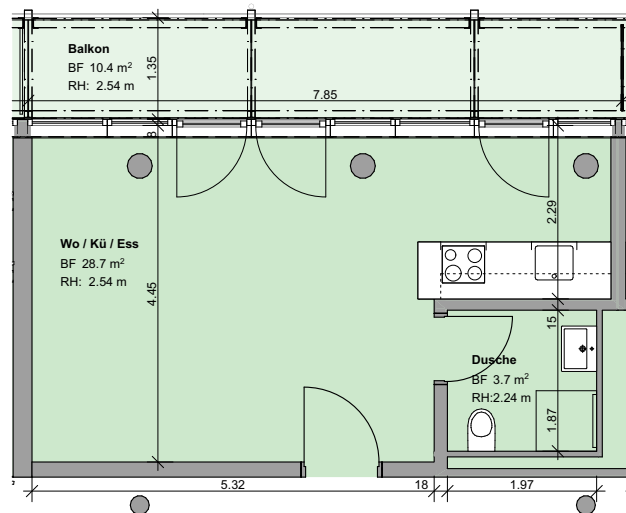

Vermietungsplan

Liegenschaft: Weinlagerstrasse 11, 4056 Basel
Objektnummer: 1313
Objekt: 1.5 Zimmer - Wohnung mit ca. 33 m²
Geschoss: 3. Obergeschoss

Lageplan 1:2'500

Legende
Wohnungsplan Massstab 1:100
Alle Masse sind ca. Masse

Vermietungsplan

Liegenschaft: Weinlagerstrasse 11, 4056 Basel
Objektnummer: 1313
Objekt: 1.5 Zimmer - Wohnung mit ca. 33 m²
Geschoss: 3. Obergeschoss

Lageplan 1:2500

3. Obergeschoss

3. Untergeschoss

Dazugehörige Flächen
Keller (NNF) **5.9 m²**

Legende
Wohnungsplan Massstab 1:500
Alle Masse sind ca. Masse