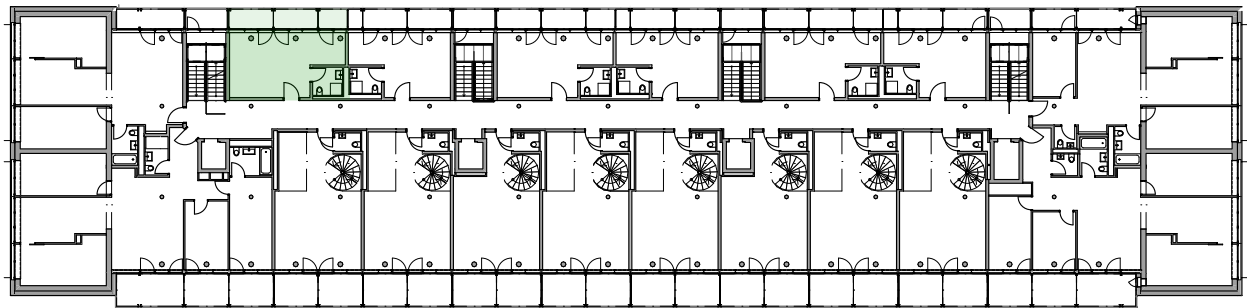

Vermietungsplan

Liegenschaft: Weinlagerstrasse 11, 4056 Basel
Objektnummer: 1313
Objekt: 1.5 Zimmer - Wohnung mit ca. 33 m²
Geschoss: 3. Obergeschoss

Lageplan 1:2'500

Legende
Wohnungsplan Massstab 1:100
Alle Masse sind ca. Masse

Vermietungsplan

Liegenschaft: Weinlagerstrasse 11, 4056 Basel
Objektnummer: 1313
Objekt: 1.5 Zimmer - Wohnung mit ca. 33 m²
Geschoss: 3. Obergeschoss

Lageplan 1:2500

3. Obergeschoss

3. Untergeschoss

Dazugehörige Flächen
Keller (NNF) **5.9 m²**