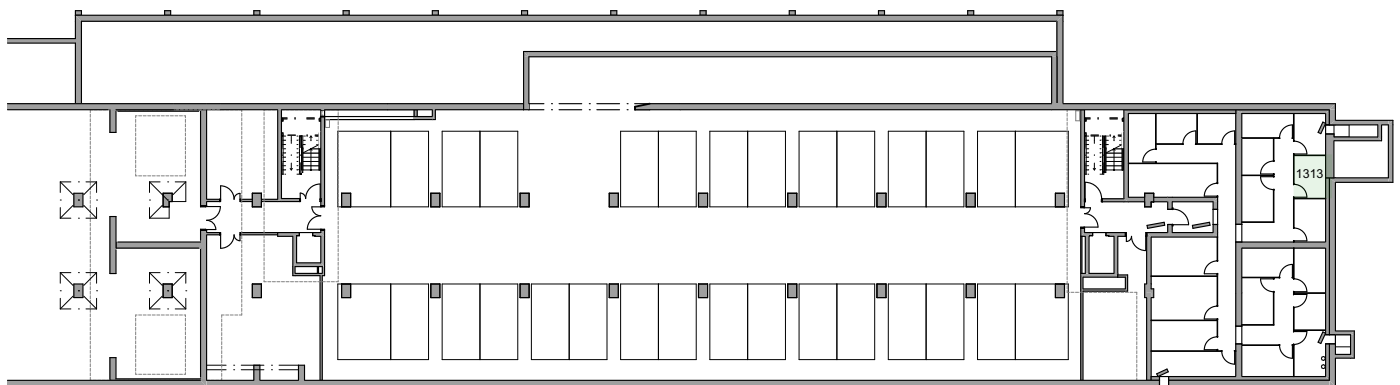

Vermietungsplan

Liegenschaft: Weinlagerstrasse 11, 4056 Basel
Objektnummer: 1313
Objekt: 1.5 Zimmer - Wohnung mit ca. 33 m²
Geschoss: 3. Obergeschoss

Lageplan 1:2'500

Legende
Wohnungsplan Massstab 1:100
Alle Masse sind ca. Masse

Vermietungsplan

Liegenschaft: Weinlagerstrasse 11, 4056 Basel
Objektnummer: 1313
Objekt: 1.5 Zimmer - Wohnung mit ca. 33 m²
Geschoss: 3. Obergeschoss

Lageplan 1:2500

3. Obergeschoss

3. Untergeschoss

Dazugehörige Flächen
Keller (NNF) **5.9 m²**

Legende
Wohnungsplan Massstab 1:500
Alle Masse sind ca. Masse