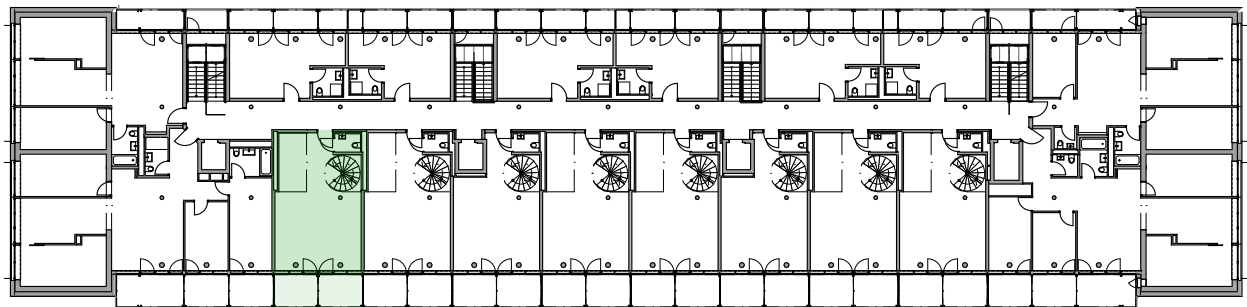

Vermietungsplan

Liegenschaft: Weinlagerstrasse 11, 4056 Basel
 Objektnummer: 1310
 Objekt: 6.5 Zimmer - Wohnung mit ca. 147 m²
 Geschoss: 3. & 4. Obergeschoss

Lageplan 1:2'500

3. Obergeschoss

4. Obergeschoss

Legende
 Wohnungsplan Massstab 1:100
 Alle Masse sind ca. Masse

STIFTUNG HABITAT

Vermietungsplan

Liegenschaft: Weinlagerstrasse 11, 4056 Basel
Objektnummer: 1310
Objekt: 6.5 Zimmer - Wohnung mit ca. 147 m²
Geschoss: 3. & 4. Obergeschoss

Lageplan 1:2'500

4. Obergeschoss

3. Obergeschoss

1. Untergeschoss

0 12.5 25 m

Dazugehörige Flächen
Keller (NNF)

16.2 m²

Legende
Wohnungsplan Massstab 1:500
Alle Masse sind ca. Masse