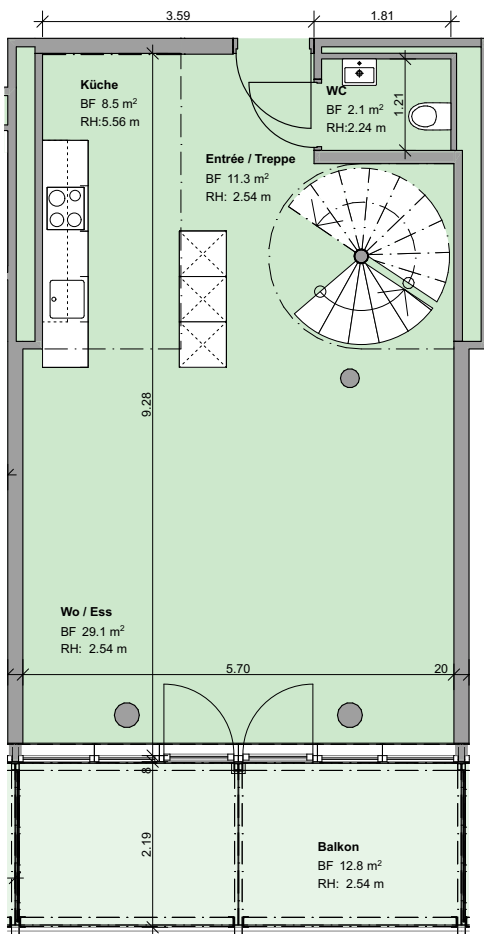

Vermietungsplan

Liegenschaft: Weinlagerstrasse 11, 4056 Basel
 Objektnummer: 1310
 Objekt: 6.5 Zimmer - Wohnung mit ca. 147 m²
 Geschoss: 3. & 4. Obergeschoss

Lageplan 1:2'500

3. Obergeschoss

4. Obergeschoss

Legende
 Wohnungsplan Massstab 1:100
 Alle Masse sind ca. Masse

STIFTUNG HABITAT

Vermietungsplan

Liegenschaft: Weinlagerstrasse 11, 4056 Basel
Objektnummer: 1310
Objekt: 6.5 Zimmer - Wohnung mit ca. 147 m²
Geschoss: 3. & 4. Obergeschoss

Lageplan 1:2'500

4. Obergeschoss

3. Obergeschoss

1. Untergeschoss

0 12.5 25 m

Dazugehörige Flächen
Keller (NNF)

16.2 m²

Legende
Wohnungsplan Massstab 1:500
Alle Masse sind ca. Masse