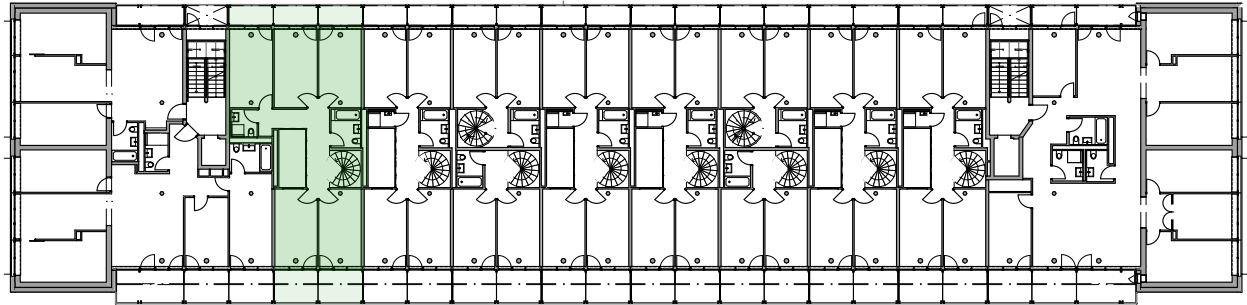

Vermietungsplan

Liegenschaft: Weinlagerstrasse 11, 4056 Basel
 Objektnummer: 1310
 Objekt: 6.5 Zimmer - Wohnung mit ca. 147 m²
 Geschoss: 3. & 4. Obergeschoss

Lageplan 1:2'500

3. Obergeschoss

4. Obergeschoss

Legende
 Wohnungsplan Massstab 1:100
 Alle Masse sind ca. Masse

STIFTUNG HABITAT

Vermietungsplan

Liegenschaft: Weinlagerstrasse 11, 4056 Basel
Objektnummer: 1310
Objekt: 6.5 Zimmer - Wohnung mit ca. 147 m²
Geschoss: 3. & 4. Obergeschoss

Lageplan 1:2'500

4. Obergeschoss

3. Obergeschoss

1. Untergeschoss

0 12.5 25 m

Dazugehörige Flächen
Keller (NNF)

16.2 m²

Legende
Wohnungsplan Massstab 1:500
Alle Masse sind ca. Masse