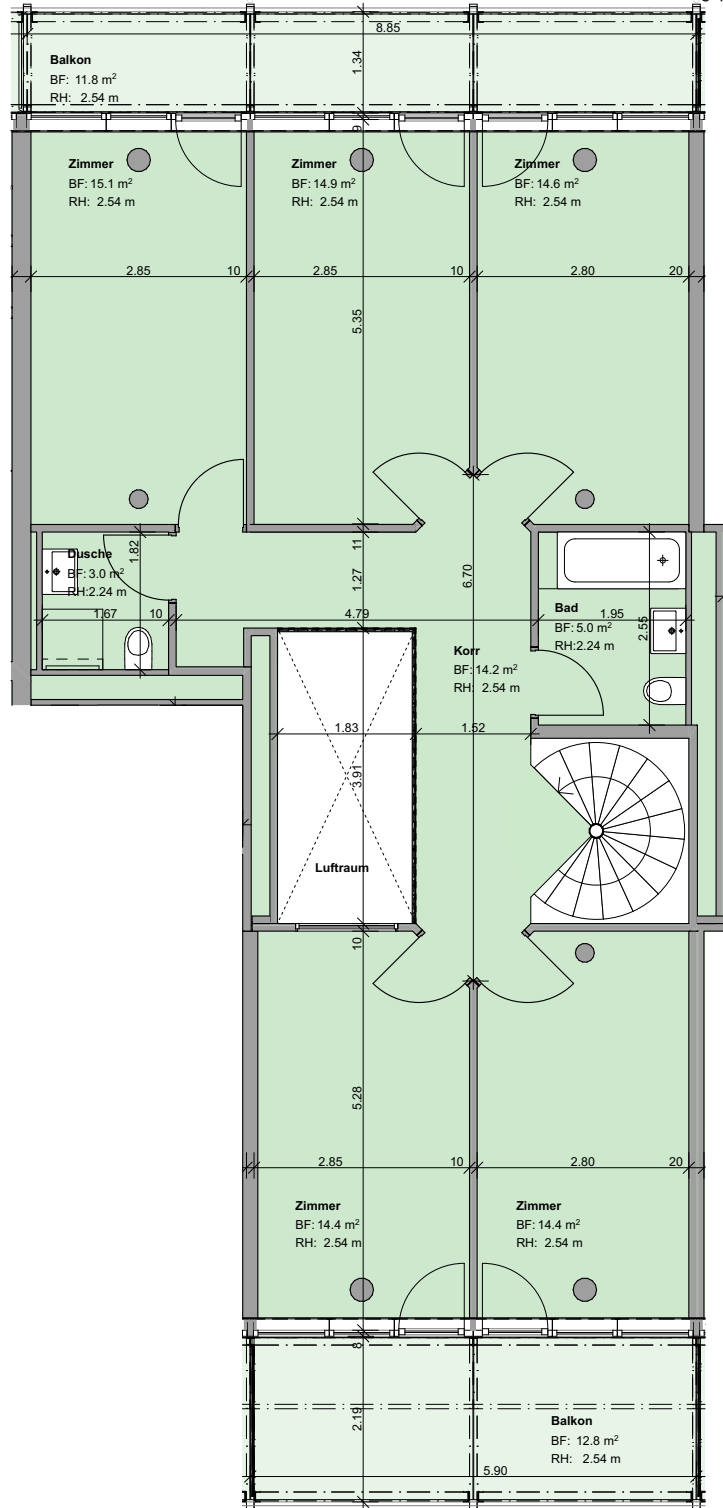

Vermietungsplan

Liegenschaft: Weinlagerstrasse 11, 4056 Basel
 Objektnummer: 1310
 Objekt: 6.5 Zimmer - Wohnung mit ca. 147 m²
 Geschoss: 3. & 4. Obergeschoss

Lageplan 1:2'500

3. Obergeschoss

4. Obergeschoss

Legende
 Wohnungsplan Massstab 1:100
 Alle Masse sind ca. Masse

STIFTUNG HABITAT

Vermietungsplan

Liegenschaft: Weinlagerstrasse 11, 4056 Basel
Objektnummer: 1310
Objekt: 6.5 Zimmer - Wohnung mit ca. 147 m²
Geschoss: 3. & 4. Obergeschoss

Lageplan 1:2'500

4. Obergeschoss

3. Obergeschoss

1. Untergeschoss

0 12.5 25 m

Dazugehörige Flächen
Keller (NNF)

16.2 m²

Legende
Wohnungsplan Massstab 1:500
Alle Masse sind ca. Masse