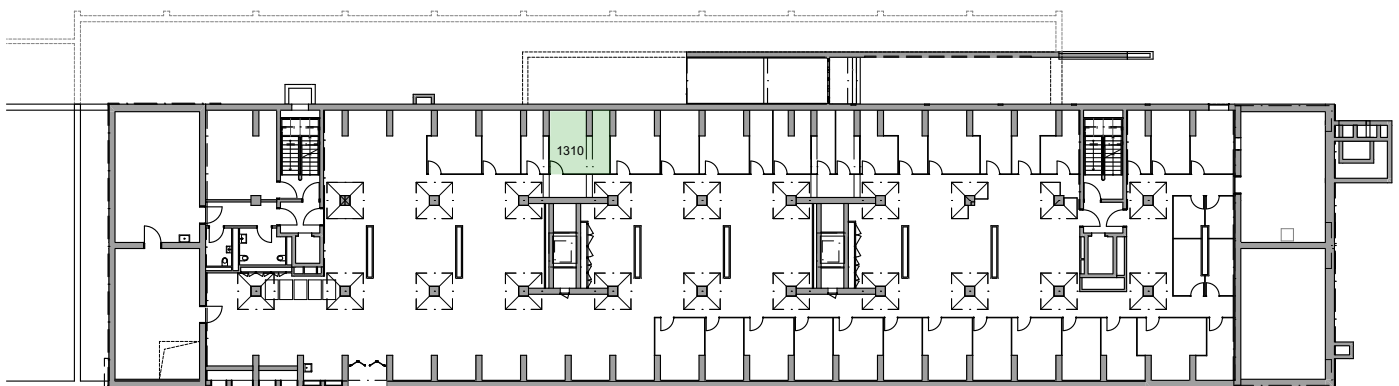

Vermietungsplan

Liegenschaft: Weinlagerstrasse 11, 4056 Basel
 Objektnummer: 1310
 Objekt: 6.5 Zimmer - Wohnung mit ca. 147 m²
 Geschoss: 3. & 4. Obergeschoss

Lageplan 1:2'500

3. Obergeschoss

4. Obergeschoss

Legende
 Wohnungsplan Massstab 1:100
 Alle Masse sind ca. Masse

STIFTUNG HABITAT

Vermietungsplan

Liegenschaft: Weinlagerstrasse 11, 4056 Basel
Objektnummer: 1310
Objekt: 6.5 Zimmer - Wohnung mit ca. 147 m²
Geschoss: 3. & 4. Obergeschoss

Lageplan 1:2'500

4. Obergeschoss

3. Obergeschoss

1. Untergeschoss

0 12.5 25 m

Dazugehörige Flächen
Keller (NNF)

16.2 m²

Legende
Wohnungsplan Massstab 1:500
Alle Masse sind ca. Masse