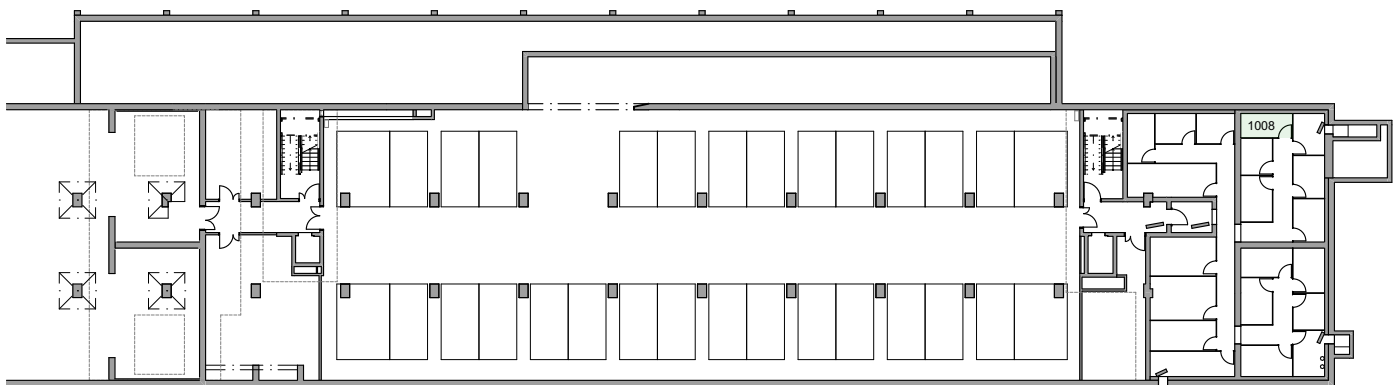

Vermietungsplan

Liegenschaft: Weinlagerstrasse 11, 4056 Basel
Objektnummer: 1008
Objekt: 1.5 Zimmer - Wohnung mit ca. 44 m²
Geschoss: Erdgeschoss

Lageplan 1:2'500

Legende
Wohnungsplan Massstab 1:100
Alle Masse sind ca. Masse

Vermietungsplan

Liegenschaft: Weinlagerstrasse 11, 4056 Basel
Objektnummer: 1008
Objekt: 1.5 Zimmer - Wohnung mit ca. 44 m²
Geschoss: Erdgeschoss

Lageplan 1:2500

Erdgeschoss

3. Untergeschoss

Dazugehörige Flächen
Keller (NNF) 5.5 m²

Legende
Wohnungsplan Massstab 1:500
Alle Masse sind ca. Masse