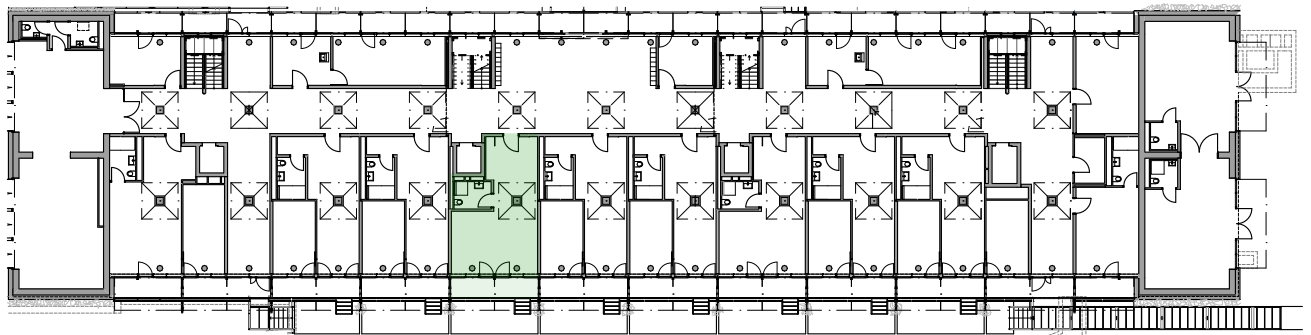

Vermietungsplan

Liegenschaft: Weinlagerstrasse 11, 4056 Basel
Objektnummer: 1008
Objekt: 1.5 Zimmer - Wohnung mit ca. 44 m²
Geschoss: Erdgeschoss

Lageplan 1:2'500

Legende
Wohnungsplan Massstab 1:100
Alle Masse sind ca. Masse

Vermietungsplan

Liegenschaft: Weinlagerstrasse 11, 4056 Basel
Objektnummer: 1008
Objekt: 1.5 Zimmer - Wohnung mit ca. 44 m²
Geschoss: Erdgeschoss

Lageplan 1:2500

Erdgeschoss

3. Untergeschoss

Dazugehörige Flächen
Keller (NNF) 5.5 m²