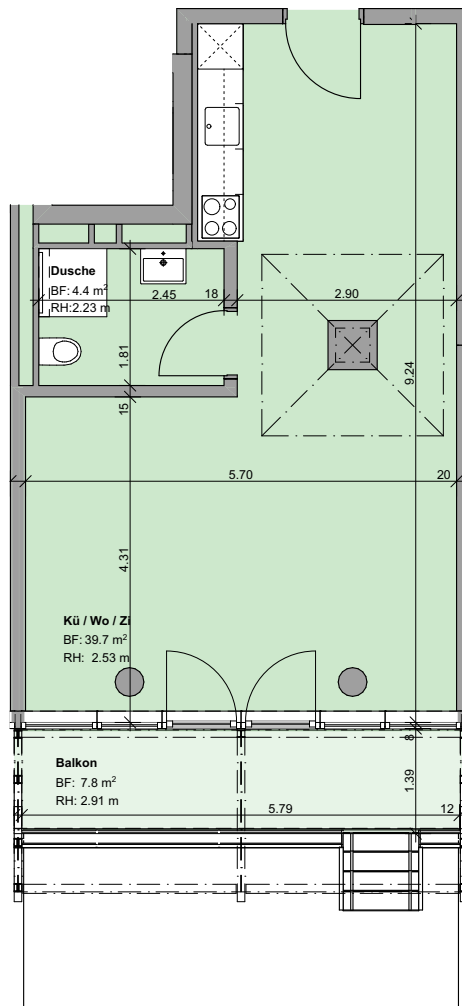

Vermietungsplan

Liegenschaft: Weinlagerstrasse 11, 4056 Basel
Objektnummer: 1008
Objekt: 1.5 Zimmer - Wohnung mit ca. 44 m²
Geschoss: Erdgeschoss

Lageplan 1:2'500

Legende
Wohnungsplan Massstab 1:100
Alle Masse sind ca. Masse

Vermietungsplan

Liegenschaft: Weinlagerstrasse 11, 4056 Basel
Objektnummer: 1008
Objekt: 1.5 Zimmer - Wohnung mit ca. 44 m²
Geschoss: Erdgeschoss

Lageplan 1:2500

Erdgeschoss

3. Untergeschoss

Dazugehörige Flächen
Keller (NNF) 5.5 m²

Legende
Wohnungsplan Massstab 1:500
Alle Masse sind ca. Masse