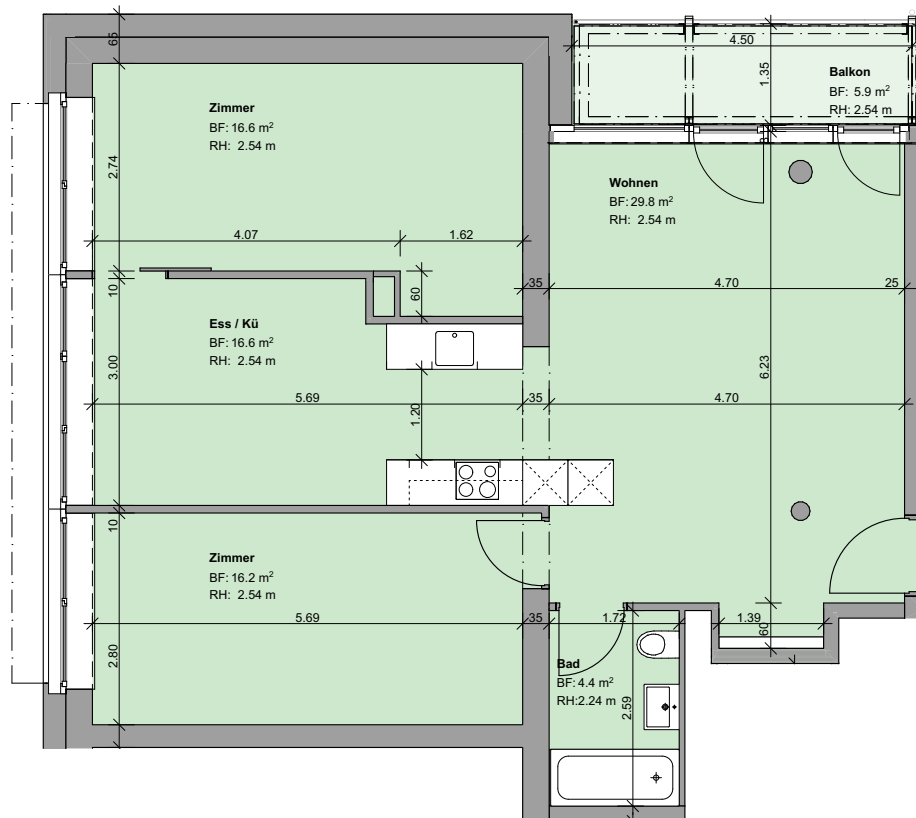

Vermietungsplan

Liegenschaft: Weinlagerstrasse 11, 4056 Basel
Objektnummer: 1403
Objekt: 3.5 Zimmer - Wohnung mit ca. 84 m²
Geschoss: 4. Obergeschoss

Lageplan 1:2'500

Legende
Wohnungsplan Massstab 1:100
Alle Masse sind ca. Masse

Vermietungsplan

Liegenschaft: Weinlagerstrasse 11, 4056 Basel
Objektnummer: 1403
Objekt: 3.5 Zimmer - Wohnung mit ca. 84 m²
Geschoss: 4. Obergeschoss

Lageplan 1:2'500

4. Obergeschoss

1. Untergeschoss

Dazugehörige Flächen
Keller (NNF) **9.5 m²**

Legende
Wohnungsplan Massstab 1:500
Alle Masse sind ca. Masse