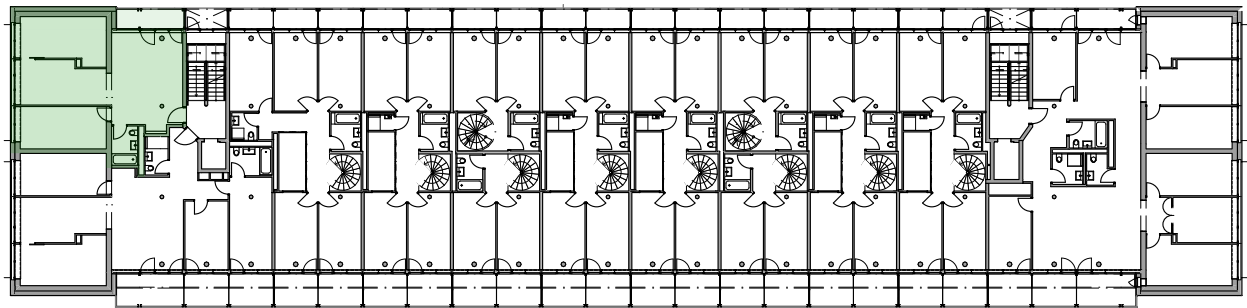

Vermietungsplan

Liegenschaft: Weinlagerstrasse 11, 4056 Basel
Objektnummer: 1403
Objekt: 3.5 Zimmer - Wohnung mit ca. 84 m²
Geschoss: 4. Obergeschoss

Lageplan 1:2'500

Legende
Wohnungsplan Massstab 1:100
Alle Masse sind ca. Masse

Vermietungsplan

Liegenschaft: Weinlagerstrasse 11, 4056 Basel
Objektnummer: 1403
Objekt: 3.5 Zimmer - Wohnung mit ca. 84 m²
Geschoss: 4. Obergeschoss

Lageplan 1:2'500

4. Obergeschoss

1. Untergeschoss

Dazugehörige Flächen
Keller (NNF) **9.5 m²**

Legende
Wohnungsplan Massstab 1:500
Alle Masse sind ca. Masse