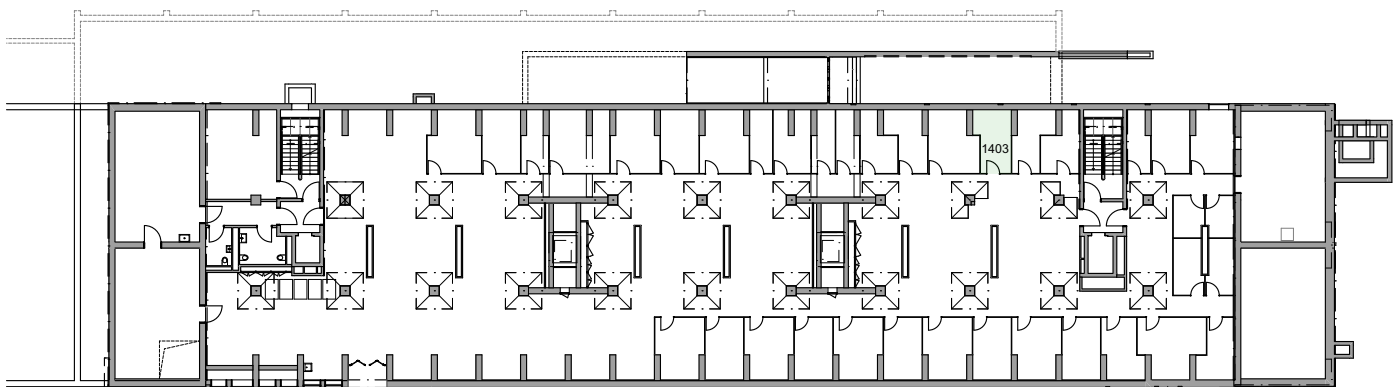

Vermietungsplan

Liegenschaft: Weinlagerstrasse 11, 4056 Basel
Objektnummer: 1403
Objekt: 3.5 Zimmer - Wohnung mit ca. 84 m²
Geschoss: 4. Obergeschoss

Lageplan 1:2'500

Legende
Wohnungsplan Massstab 1:100
Alle Masse sind ca. Masse

Vermietungsplan

Liegenschaft: Weinlagerstrasse 11, 4056 Basel
Objektnummer: 1403
Objekt: 3.5 Zimmer - Wohnung mit ca. 84 m²
Geschoss: 4. Obergeschoss

Lageplan 1:2'500

4. Obergeschoss

1. Untergeschoss

Dazugehörige Flächen
Keller (NNF) **9.5 m²**

Legende
Wohnungsplan Massstab 1:500
Alle Masse sind ca. Masse