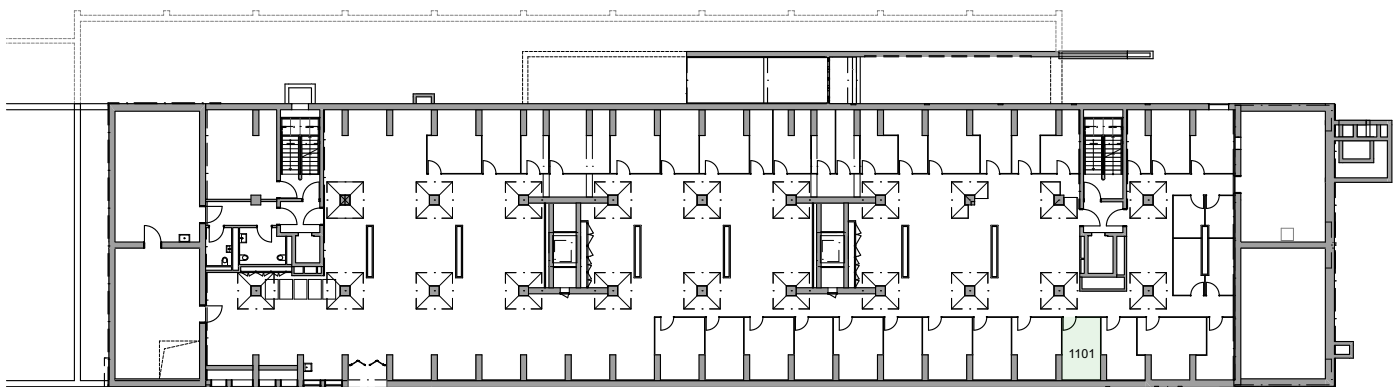

## Vermietungsplan

Liegenschaft: Weinlagerstrasse 11, 4056 Basel  
Objektnummer: 1101  
Objekt: 4.5 Zimmer - Wohnung mit ca. 93 m<sup>2</sup>  
Geschoss: 1. Obergeschoss

Lageplan 1:2'500

**Legende**  
Wohnungsplan Massstab 1:100  
Alle Masse sind ca. Masse

## Vermietungsplan

Liegenschaft: Weinlagerstrasse 11, 4056 Basel  
Objektnummer: 1101  
Objekt: 4.5 Zimmer - Wohnung mit ca. 93 m<sup>2</sup>  
Geschoss: 1. Obergeschoss

Lageplan 1:2500

1. Obergeschoss

1. Untergeschoss

**Dazugehörige Flächen**  
Keller (NNF) **10.5 m<sup>2</sup>**

**Legende**  
Wohnungsplan Massstab 1:500  
Alle Masse sind ca. Masse