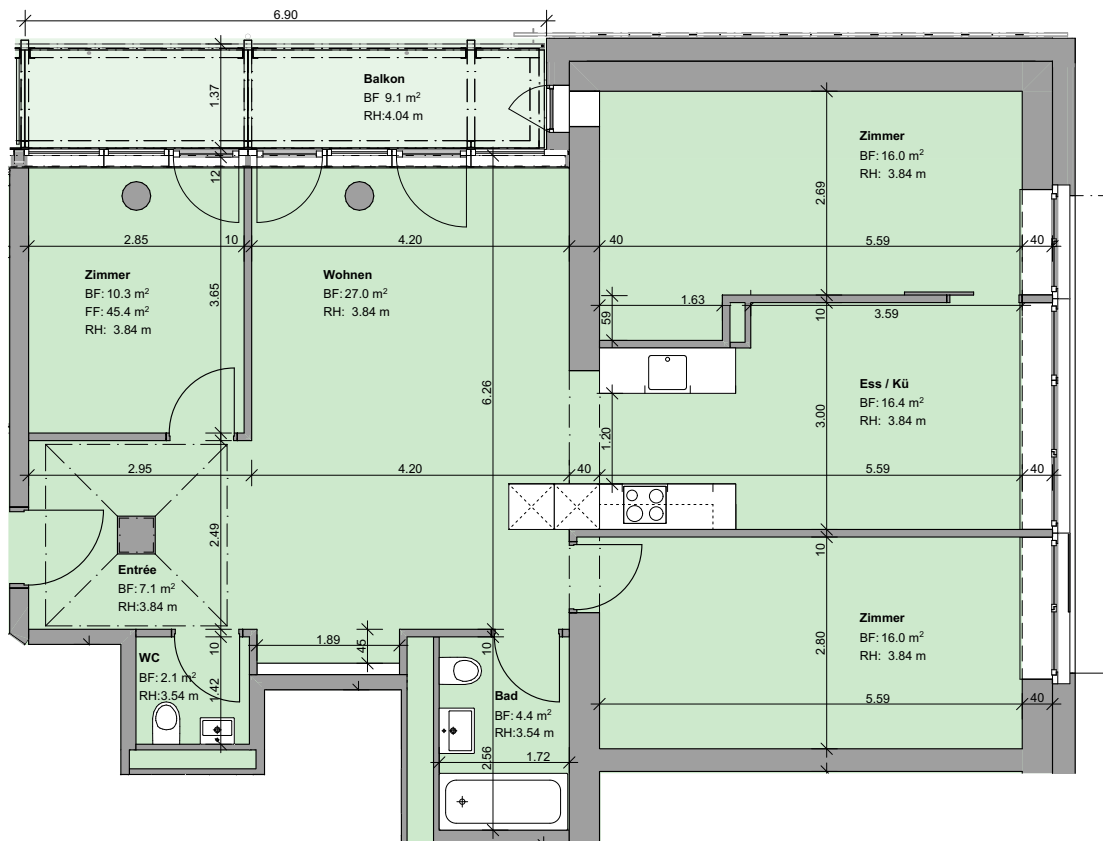

## Vermietungsplan

Liegenschaft: Weinlagerstrasse 11, 4056 Basel  
Objektnummer: 1101  
Objekt: 4.5 Zimmer - Wohnung mit ca. 93 m<sup>2</sup>  
Geschoss: 1. Obergeschoss

Lageplan 1:2'500

**Legende**  
Wohnungsplan Massstab 1:100  
Alle Masse sind ca. Masse

## Vermietungsplan

Liegenschaft: Weinlagerstrasse 11, 4056 Basel  
Objektnummer: 1101  
Objekt: 4.5 Zimmer - Wohnung mit ca. 93 m<sup>2</sup>  
Geschoss: 1. Obergeschoss

Lageplan 1:2500

1. Obergeschoss

1. Untergeschoss

**Dazugehörige Flächen**  
Keller (NNF) **10.5 m<sup>2</sup>**

**Legende**  
Wohnungsplan Massstab 1:500  
Alle Masse sind ca. Masse