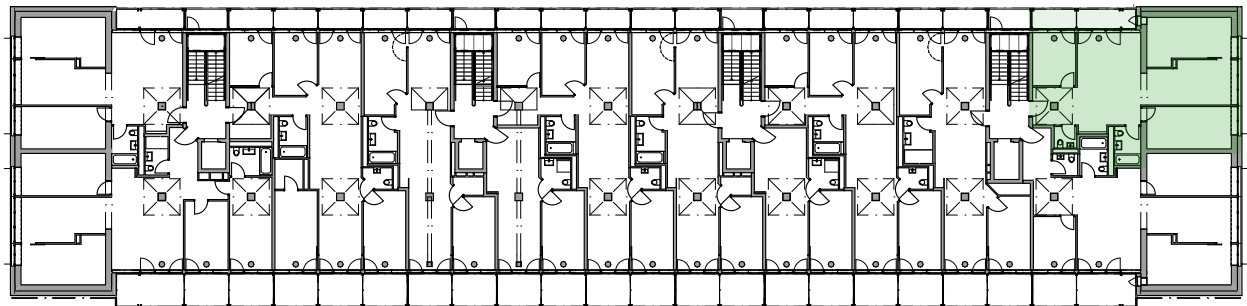

## Vermietungsplan

Liegenschaft: Weinlagerstrasse 11, 4056 Basel  
Objektnummer: 1101  
Objekt: 4.5 Zimmer - Wohnung mit ca. 93 m<sup>2</sup>  
Geschoss: 1. Obergeschoss

Lageplan 1:2'500

**Legende**  
Wohnungsplan Massstab 1:100  
Alle Masse sind ca. Masse

## Vermietungsplan

Liegenschaft: Weinlagerstrasse 11, 4056 Basel  
Objektnummer: 1101  
Objekt: 4.5 Zimmer - Wohnung mit ca. 93 m<sup>2</sup>  
Geschoss: 1. Obergeschoss

Lageplan 1:2500

1. Obergeschoss

1. Untergeschoss