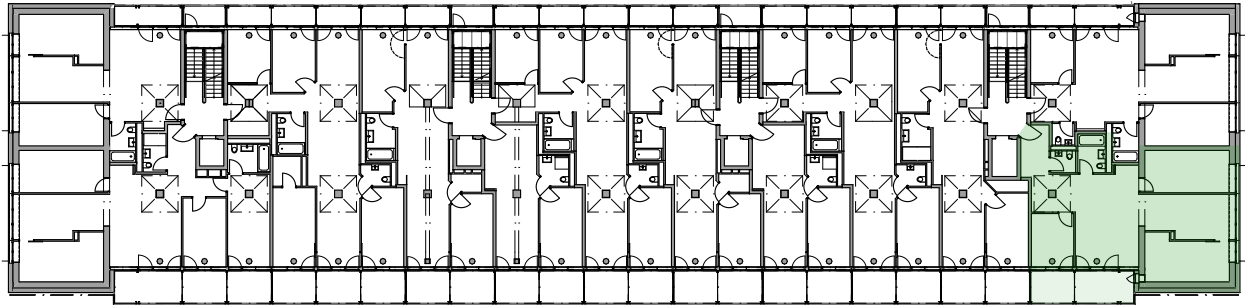

Vermietungsplan

Liegenschaft: Weinlagerstrasse 11, 4056 Basel
Objektnummer: 1102
Objekt: 4.5 Zimmer - Wohnung mit ca. 106 m²
Geschoss: 1. Obergeschoss

Lageplan 1:2'500

Legende
Wohnungsplan Massstab 1:100
Alle Masse sind ca. Masse

Vermietungsplan

Liegenschaft: Weinlagerstrasse 11, 4056 Basel
Objektnummer: 1102
Objekt: 4.5 Zimmer - Wohnung mit ca. 106 m²
Geschoss: 1. Obergeschoss

Lageplan 1:2500

1. Obergeschoss

1. Untergeschoss

Dazugehörige Flächen
Keller (NNF) **10.6 m²**