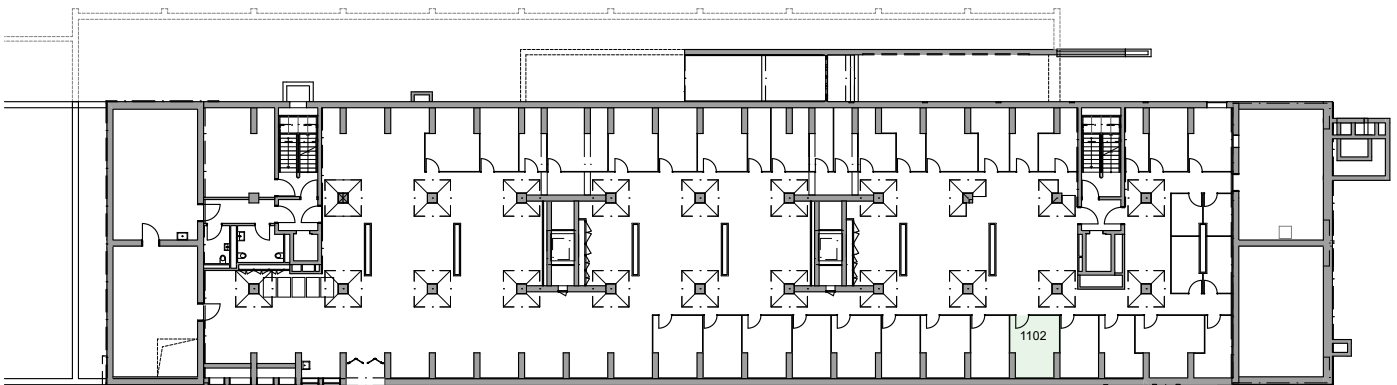

Vermietungsplan

Liegenschaft: Weinlagerstrasse 11, 4056 Basel
Objektnummer: 1102
Objekt: 4.5 Zimmer - Wohnung mit ca. 106 m²
Geschoss: 1. Obergeschoss

Lageplan 1:2'500

Legende
Wohnungsplan Massstab 1:100
Alle Masse sind ca. Masse

Vermietungsplan

Liegenschaft: Weinlagerstrasse 11, 4056 Basel
Objektnummer: 1102
Objekt: 4.5 Zimmer - Wohnung mit ca. 106 m²
Geschoss: 1. Obergeschoss

Lageplan 1:2500

1. Obergeschoss

1. Untergeschoss

Dazugehörige Flächen
Keller (NNF) **10.6 m²**

Legende
Wohnungsplan Massstab 1:500
Alle Masse sind ca. Masse