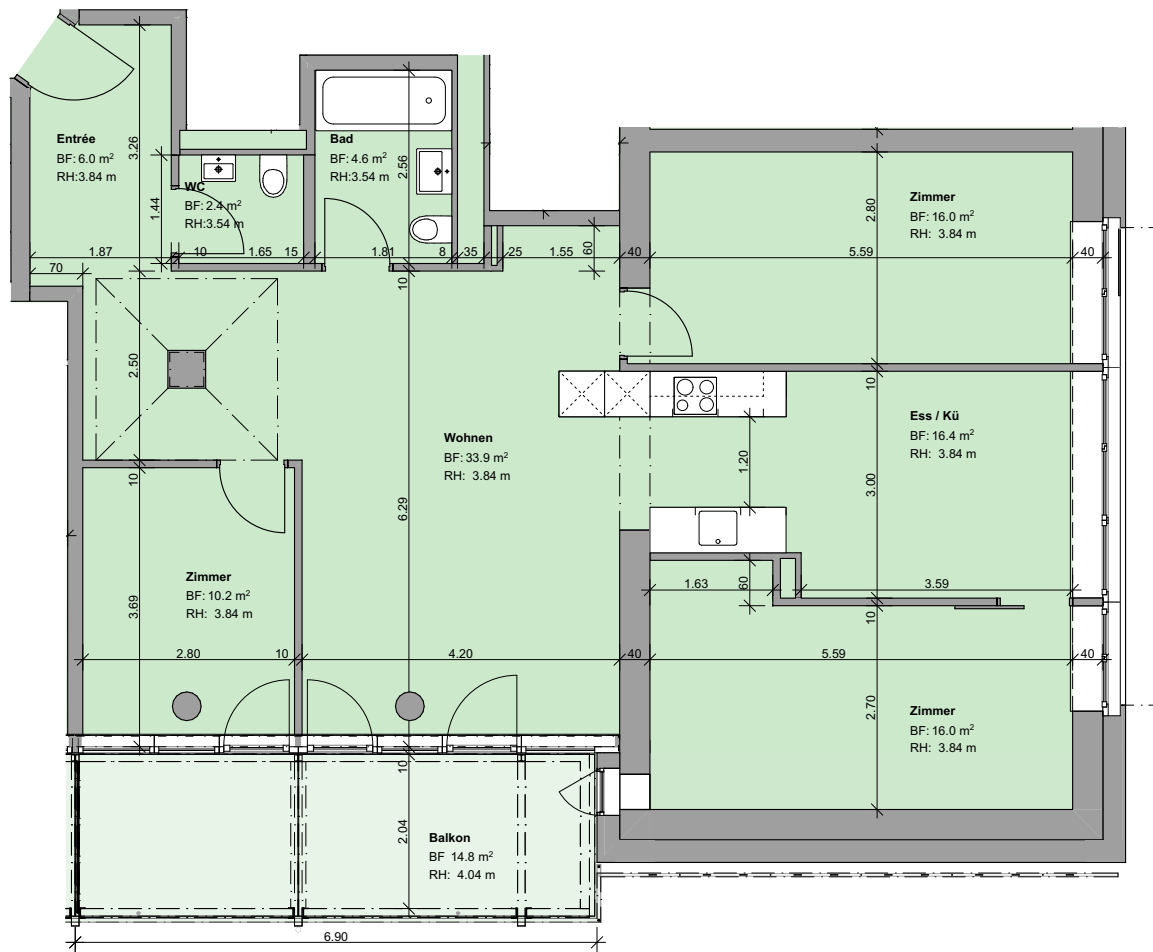

Vermietungsplan

Liegenschaft: Weinlagerstrasse 11, 4056 Basel
Objektnummer: 1102
Objekt: 4.5 Zimmer - Wohnung mit ca. 106 m²
Geschoss: 1. Obergeschoss

Lageplan 1:2'500

Legende
Wohnungsplan Massstab 1:100
Alle Masse sind ca. Masse

Vermietungsplan

Liegenschaft: Weinlagerstrasse 11, 4056 Basel
Objektnummer: 1102
Objekt: 4.5 Zimmer - Wohnung mit ca. 106 m²
Geschoss: 1. Obergeschoss

Lageplan 1:2500

1. Obergeschoss

1. Untergeschoss

Dazugehörige Flächen
Keller (NNF) **10.6 m²**

Legende
Wohnungsplan Massstab 1:500
Alle Masse sind ca. Masse