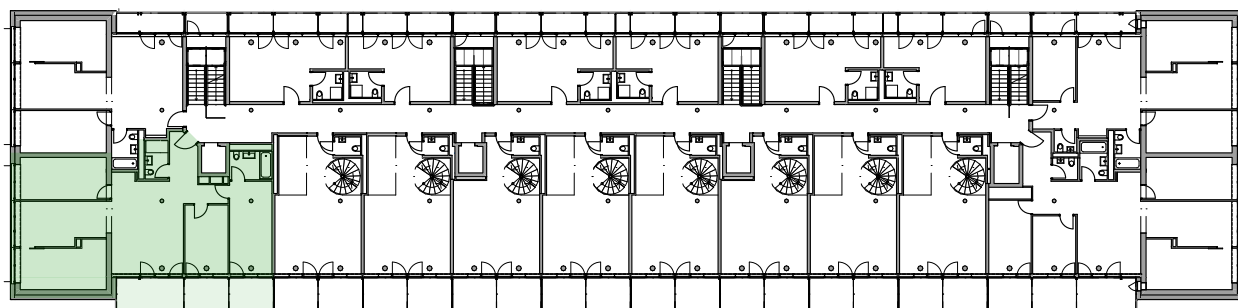

Vermietungsplan

Liegenschaft: Weinlagerstrasse 11, 4056 Basel
 Objektnummer: 1311
 Objekt: 5.5 Zimmer - Wohnung mit ca. 129 m²
 Geschoss: 3. Obergeschoss

Lageplan 1:2'500

Legende
 Wohnungsplan Massstab 1:100
 Alle Masse sind ca. Masse

Vermietungsplan

Liegenschaft: Weinlagerstrasse 11, 4056 Basel
Objektnummer: 1311
Objekt: 5.5 Zimmer - Wohnung mit ca. 129 m²
Geschoss: 3. Obergeschoss

Lageplan 1:2'500

3. Obergeschoss

3. Untergeschoss

0 12.5 25 m