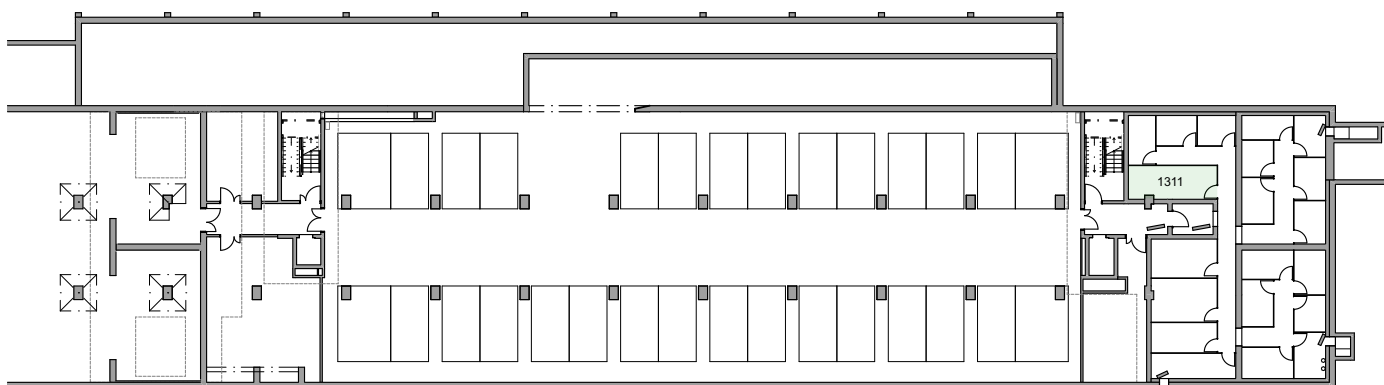

Vermietungsplan

Liegenschaft: Weinlagerstrasse 11, 4056 Basel
 Objektnummer: 1311
 Objekt: 5.5 Zimmer - Wohnung mit ca. 129 m²
 Geschoss: 3. Obergeschoss

Lageplan 1:2'500

Legende
 Wohnungsplan Massstab 1:100
 Alle Masse sind ca. Masse

Vermietungsplan

Liegenschaft: Weinlagerstrasse 11, 4056 Basel
Objektnummer: 1311
Objekt: 5.5 Zimmer - Wohnung mit ca. 129 m²
Geschoss: 3. Obergeschoss

Lageplan 1:2'500

3. Obergeschoss

3. Untergeschoss

0 12.5 25 m

Dazugehörige Flächen
Keller (NNF) 13.0 m²

Legende
Wohnungsplan Massstab 1:500
Alle Masse sind ca. Masse