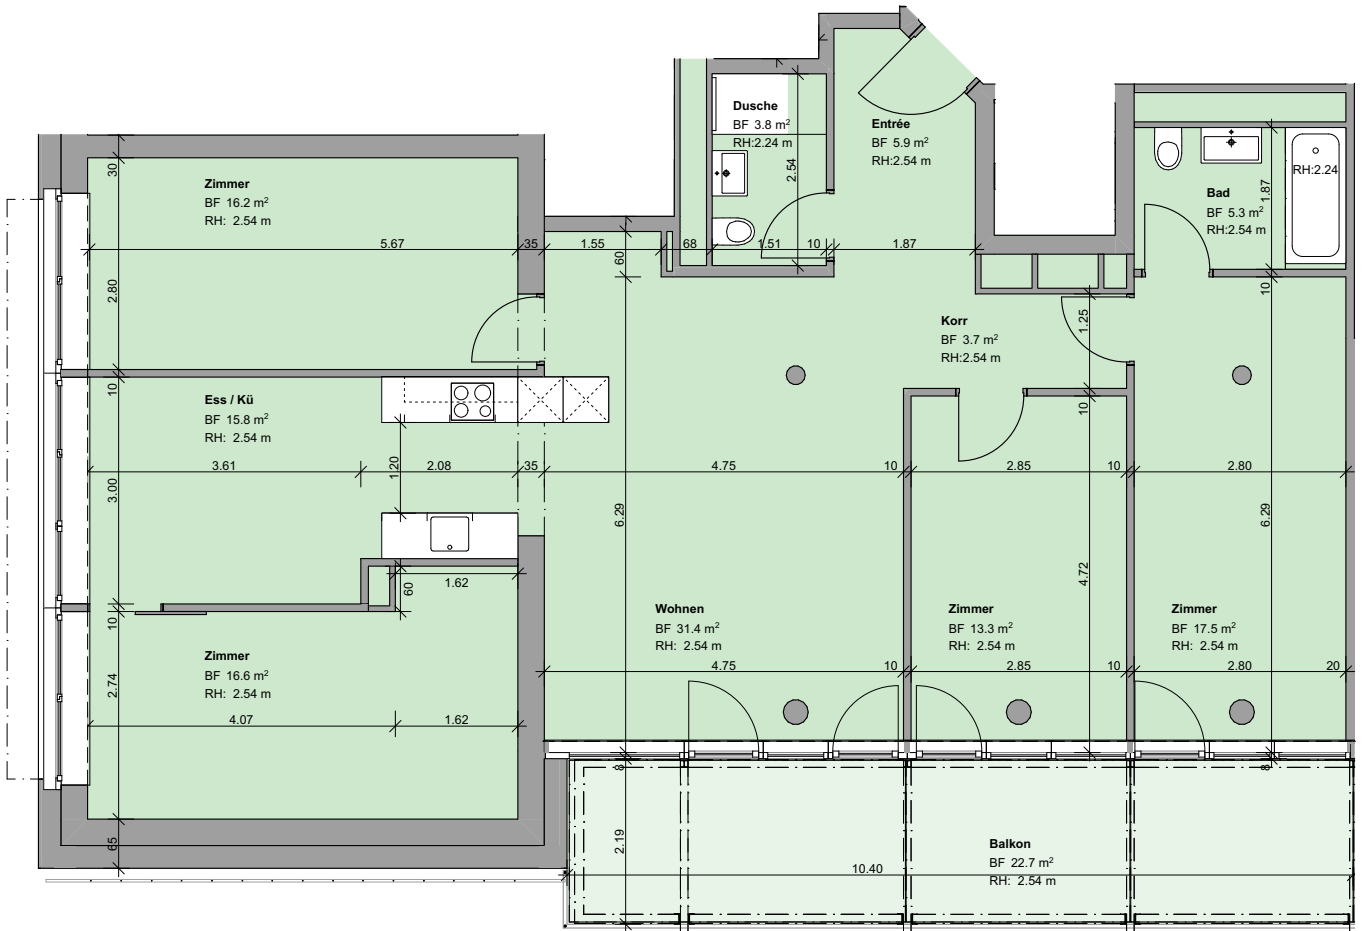

Vermietungsplan

Liegenschaft: Weinlagerstrasse 11, 4056 Basel
 Objektnummer: 1311
 Objekt: 5.5 Zimmer - Wohnung mit ca. 129 m²
 Geschoss: 3. Obergeschoss

Lageplan 1:2'500

Legende
 Wohnungsplan Massstab 1:100
 Alle Masse sind ca. Masse

Vermietungsplan

Liegenschaft: Weinlagerstrasse 11, 4056 Basel
Objektnummer: 1311
Objekt: 5.5 Zimmer - Wohnung mit ca. 129 m²
Geschoss: 3. Obergeschoss

Lageplan 1:2'500

3. Obergeschoss

3. Untergeschoss

0 12.5 25 m

Dazugehörige Flächen
Keller (NNF) 13.0 m²

Legende
Wohnungsplan Massstab 1:500
Alle Masse sind ca. Masse