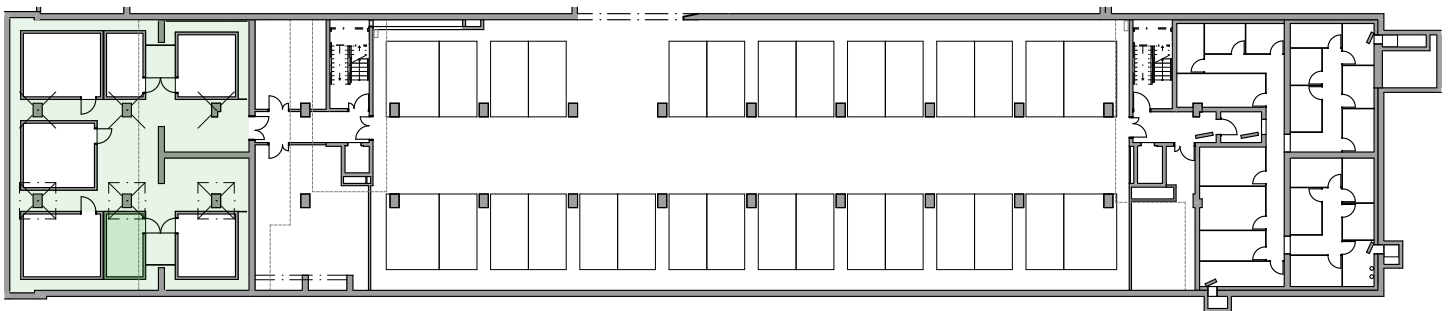

Vermietungsplan

Liegenschaft: Weinlagerstrasse 11, 4056 Basel
 Objektnummer: 8302
 Objekt: Proberaum Musik mit ca 10 m²
 Geschoss: 3. Untergeschoss

Lageplan 1:2500

Legende
 Vermietungsplan Massstab 1:100
 Alle Masse sind ca. Masse

Vermietungsplan

Liegenschaft: Weinlagerstrasse 11, 4056 Basel
Objektnummer: 8302
Objekt: Proberaum Musik mit ca 10 m²
Geschoss: 3. Untergeschoss

Lageplan 1:2'500

1. Untergeschoss

3. Untergeschoss

Dazugehörige Flächen
Nasszellen **13 m²**

Legende
Vermietungsplan Massstab 1:500
Alle Masse sind ca. Masse