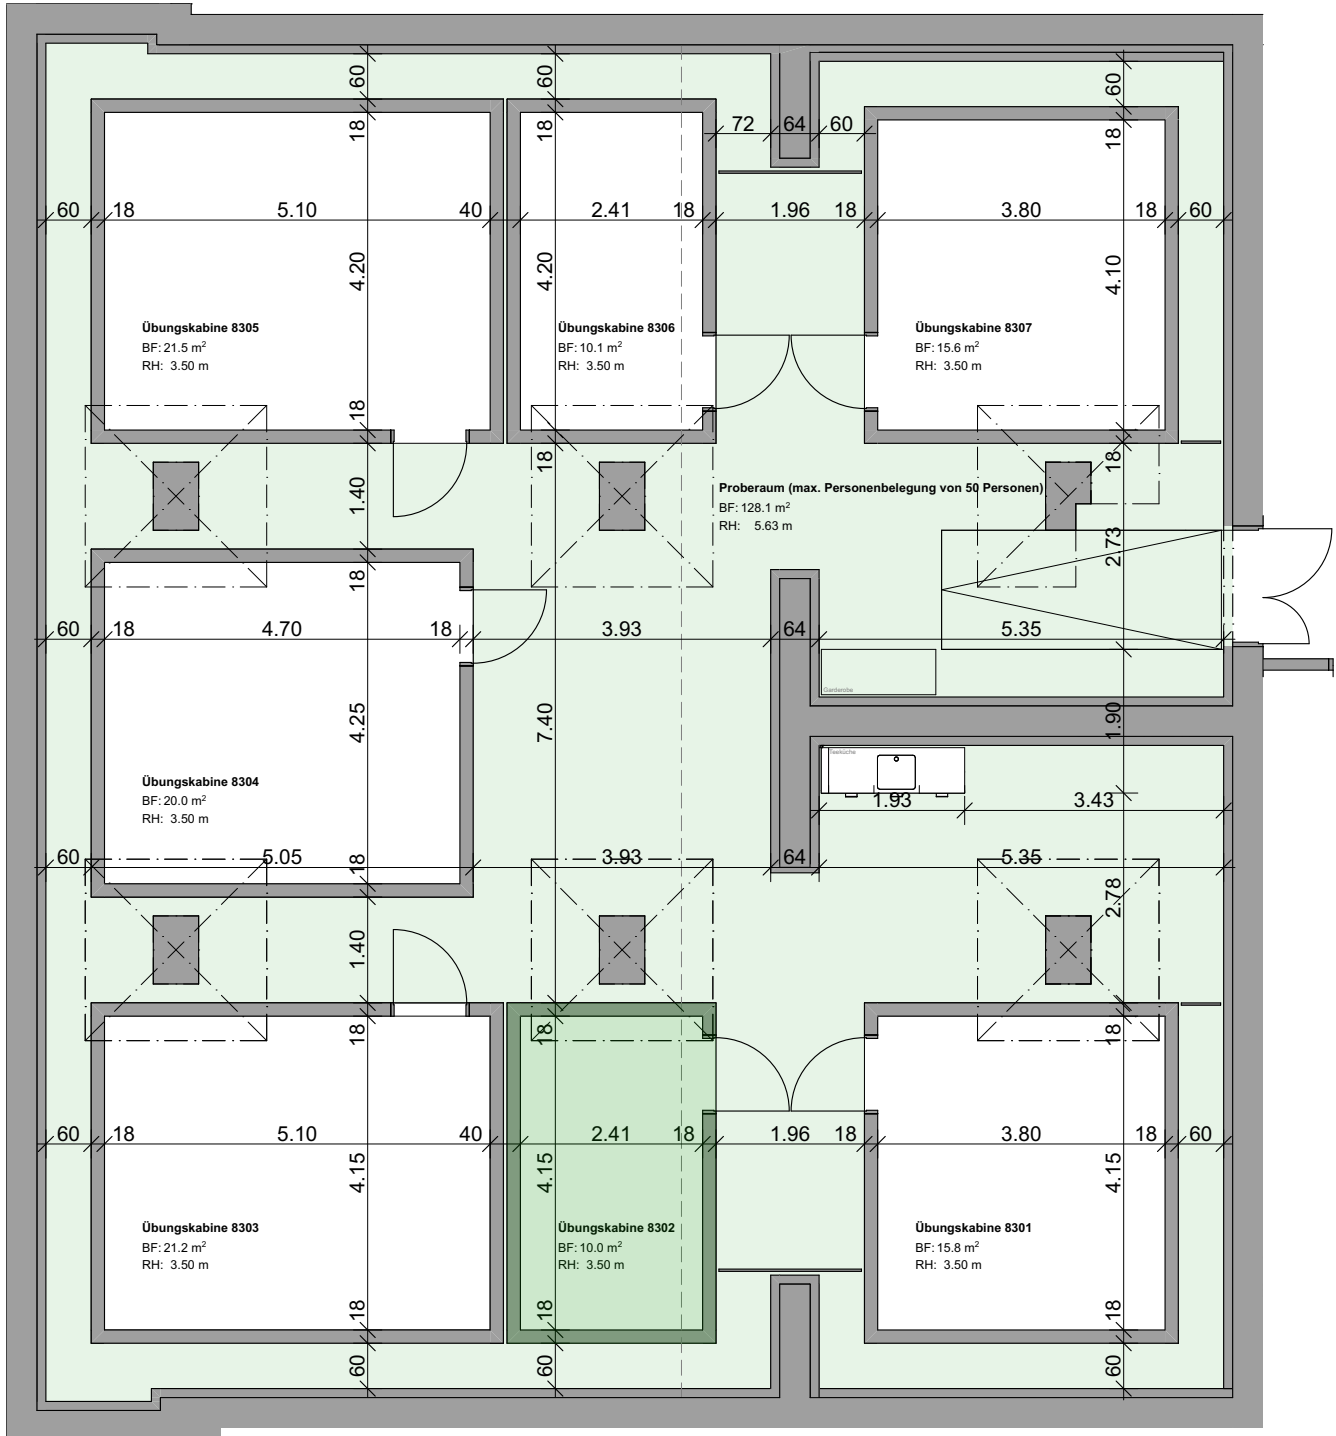

Vermietungsplan

Liegenschaft: Weinlagerstrasse 11, 4056 Basel
 Objektnummer: 8302
 Objekt: Proberaum Musik mit ca 10 m²
 Geschoss: 3. Untergeschoss

Lageplan 1:2500

Legende
 Vermietungsplan Massstab 1:100
 Alle Masse sind ca. Masse

Vermietungsplan

Liegenschaft: Weinlagerstrasse 11, 4056 Basel
Objektnummer: 8302
Objekt: Proberaum Musik mit ca 10 m²
Geschoss: 3. Untergeschoss

Lageplan 1:2'500

1. Untergeschoss

3. Untergeschoss

Dazugehörige Flächen
Nasszellen **13 m²**

Legende
Vermietungsplan Massstab 1:500
Alle Masse sind ca. Masse