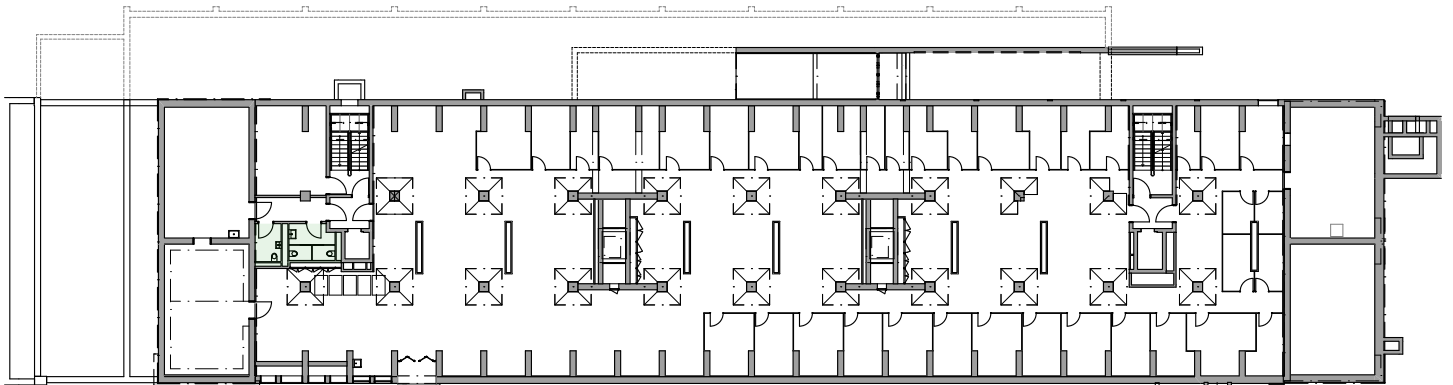

Vermietungsplan

Liegenschaft: Weinlagerstrasse 11, 4056 Basel
 Objektnummer: 8302
 Objekt: Proberaum Musik mit ca 10 m²
 Geschoss: 3. Untergeschoss

Lageplan 1:2500

Legende
 Vermietungsplan Massstab 1:100
 Alle Masse sind ca. Masse

Vermietungsplan

Liegenschaft: Weinlagerstrasse 11, 4056 Basel
Objektnummer: 8302
Objekt: Proberaum Musik mit ca 10 m²
Geschoss: 3. Untergeschoss

Lageplan 1:2'500

1. Untergeschoss

3. Untergeschoss

Dazugehörige Flächen
Nasszellen **13 m²**

Legende
Vermietungsplan Massstab 1:500
Alle Masse sind ca. Masse